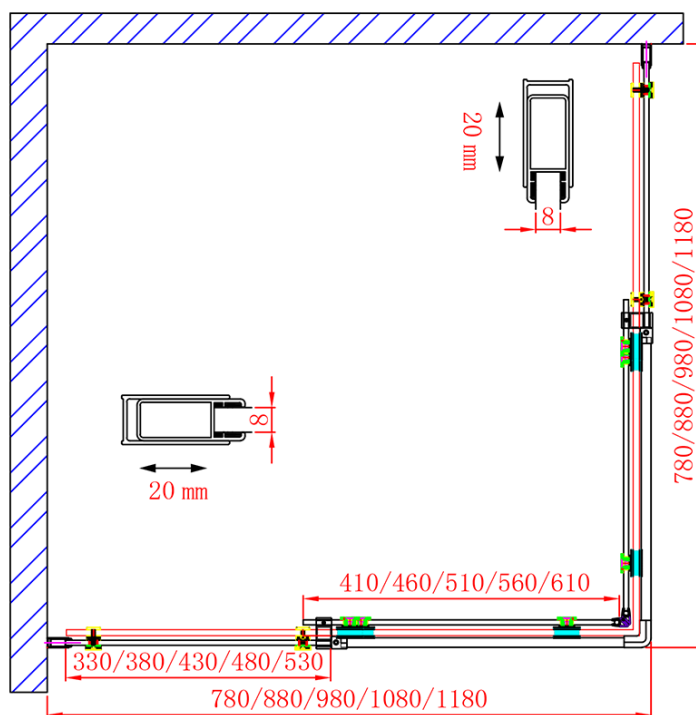

# Produktový list

Objednací kód: **GD4212**

**DRAGON** sprchové dveře rohový vchod 1200 mm, číre sklo

GD4280/GD4290/GD4210/GD4211/GD4212