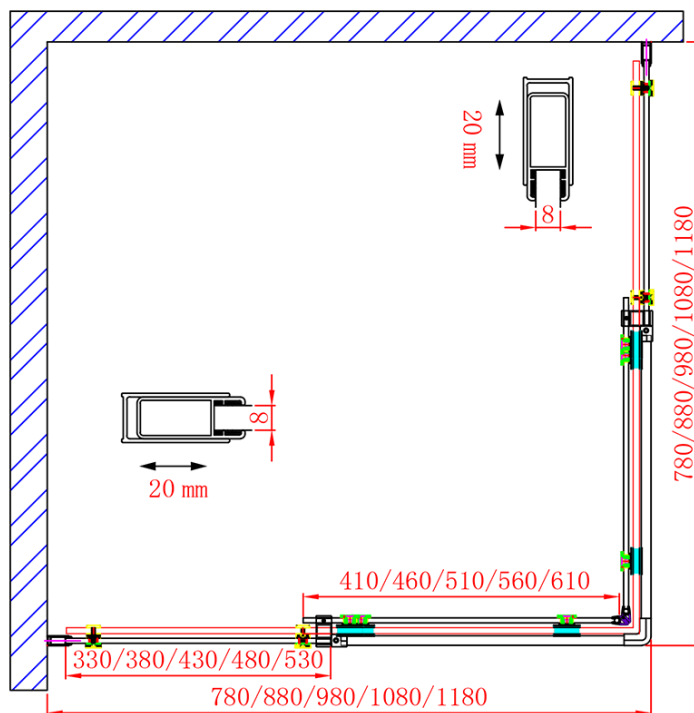

Produktový list

Objednací kód: **GD4211**

DRAGON sprchové dveře rohový vchod 1100 mm, číre sklo

GD4280/GD4290/GD4210/GD4211/GD4212