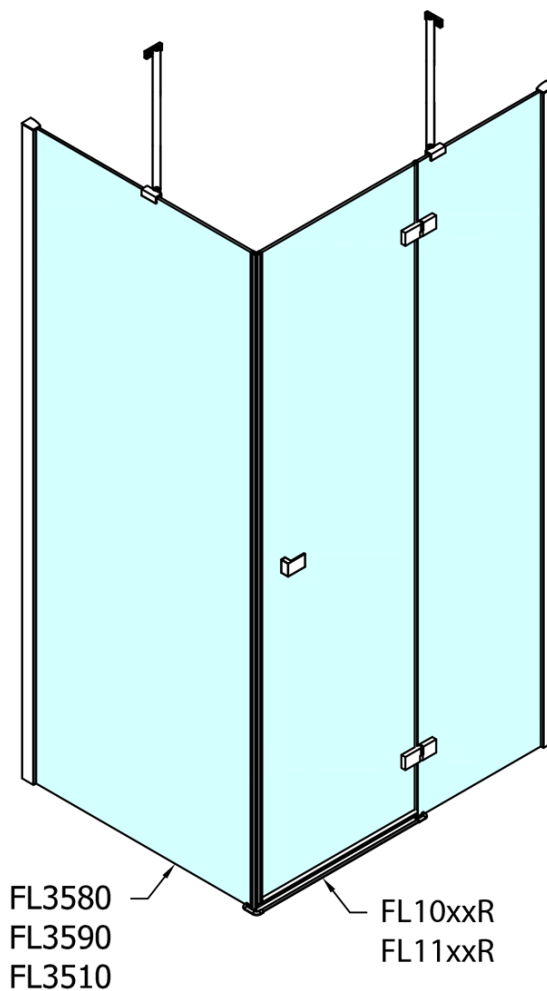

Produktový list

Objednací kód: **FL3510**

FORTIS LINE bočná stena, 1000mm, číre sklo

Dveře	A (mm)	B (mm)	C (mm)
FL1080	785-801	≈ 200	779-795
FL1090	885-901	≈ 300	879-895
FL1010	985-1001	≈ 400	979-995
FL1011	1085-1101	≈ 500	1079-1095
FL1012	1185-1201	≈ 600	1179-1195
FL1113	1285-1301	≈ 700	1279-1295
FL1114	1385-1401	≈ 800	1379-1395
FL1115	1485-1501	≈ 900	1479-1495

Boční stěna	E	D
FL3580	785-801	779-795
FL3590	885-901	879-895
FL3510	985-1001	979-995