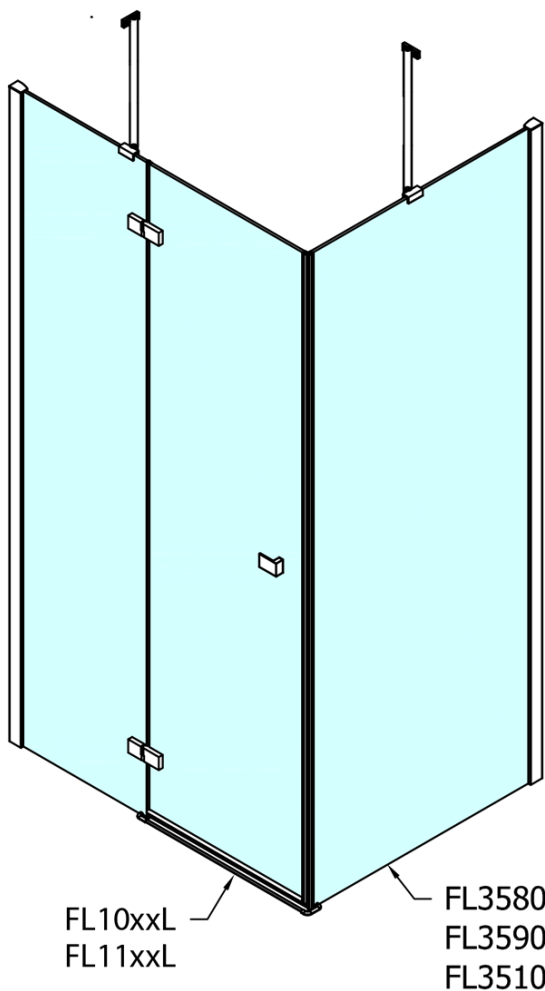

Produktový list

Objednací kód: **FL3510**

FORTIS LINE bočná stena, 1000mm, číre sklo

Dveře	A (mm)	B (mm)	C (mm)
FL1080	785-801	≈ 200	779-795
FL1090	885-901	≈ 300	879-895
FL1010	985-1001	≈ 400	979-995
FL1011	1085-1101	≈ 500	1079-1095
FL1012	1185-1201	≈ 600	1179-1195
FL1113	1285-1301	≈ 700	1279-1295
FL1114	1385-1401	≈ 800	1379-1395
FL1115	1485-1501	≈ 900	1479-1495

Boční stěna	E	D
FL3580	785-801	779-795
FL3590	885-901	879-895
FL3510	985-1001	979-995