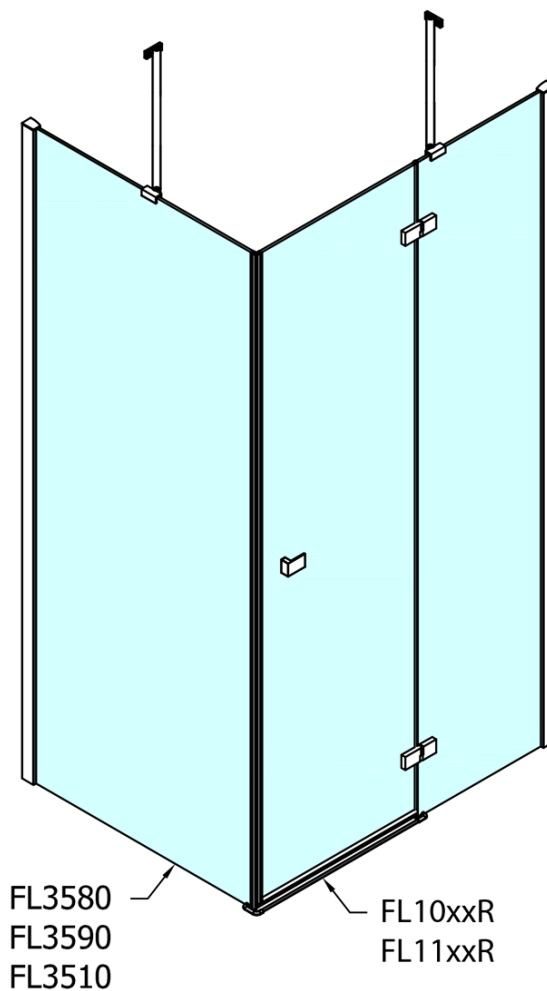

Produktový list

Objednací kód: **FL3590**

FORTIS LINE bočná stena, 900mm, číre sklo

Dveře	A (mm)	B (mm)	C (mm)
FL1080	785-801	≈ 200	779-795
FL1090	885-901	≈ 300	879-895
FL1010	985-1001	≈ 400	979-995
FL1011	1085-1101	≈ 500	1079-1095
FL1012	1185-1201	≈ 600	1179-1195
FL1113	1285-1301	≈ 700	1279-1295
FL1114	1385-1401	≈ 800	1379-1395
FL1115	1485-1501	≈ 900	1479-1495

Boční stěna	E	D
FL3580	785-801	779-795
FL3590	885-901	879-895
FL3510	985-1001	979-995