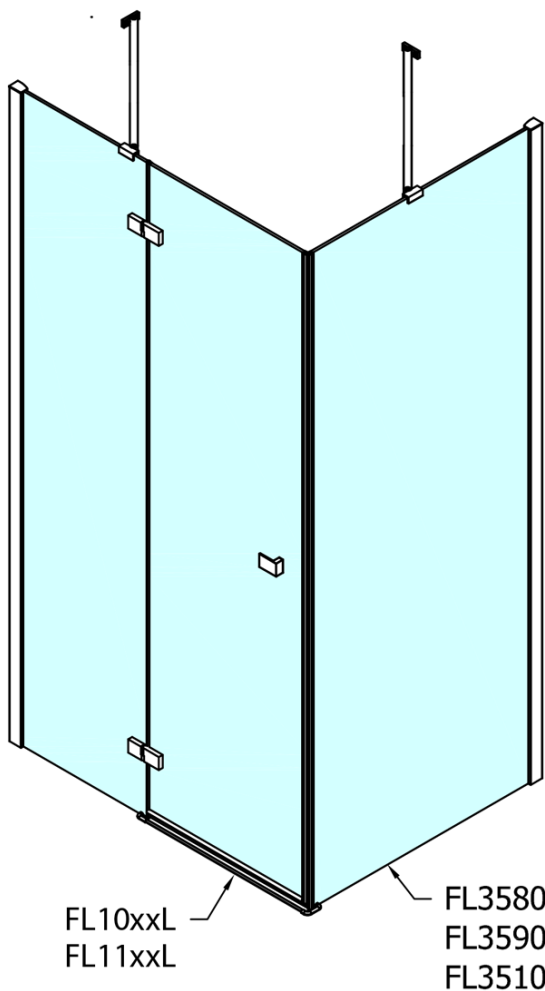

Produktový list

Objednací kód: **FL3590**

FORTIS LINE bočná stena, 900mm, číre sklo

Dveře	A (mm)	B (mm)	C (mm)
FL1080	785-801	≈ 200	779-795
FL1090	885-901	≈ 300	879-895
FL1010	985-1001	≈ 400	979-995
FL1011	1085-1101	≈ 500	1079-1095
FL1012	1185-1201	≈ 600	1179-1195
FL1113	1285-1301	≈ 700	1279-1295
FL1114	1385-1401	≈ 800	1379-1395
FL1115	1485-1501	≈ 900	1479-1495

Boční stěna	E	D
FL3580	785-801	779-795
FL3590	885-901	879-895
FL3510	985-1001	979-995