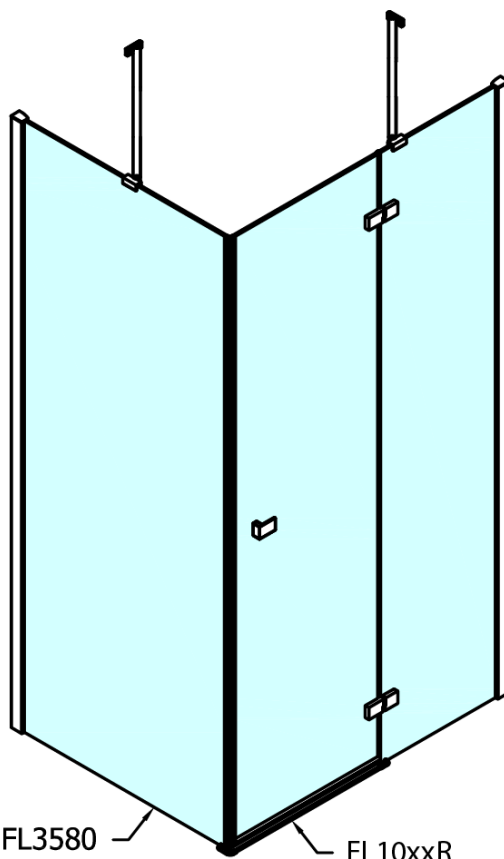

## Produktový list

Objednací kód: **FL1090R**

**FORTIS LINE** sprchové dveře 900mm, číre sklo, pravé

FL10xxL  
FL11xxL

FL10xxR  
FL11xxR

	A (mm)	B (mm)	C (mm)
FL1080	785-801	≈ 210	779-795
FL1090	885-901	≈ 310	879-895
FL1010	985-1001	≈ 410	979-995
FL1011	1085-1101	≈ 510	1079-1095
FL1012	1185-1201	≈ 610	1179-1195
FL1113	1285-1301	≈ 710	1279-1295
FL1114	1385-1401	≈ 810	1379-1395
FL1115	1485-1501	≈ 910	1479-1495

FL10xxL  
FL11xxL

FL3580  
FL3590  
FL3510  
FL3511  
FL3512

FL3580  
FL3590  
FL3510  
FL3511  
FL3512

FL10xxR  
FL11xxR

Dveře	A (mm)	B (mm)	C (mm)
FL1080	785-801	≈ 200	779-795
FL1090	885-901	≈ 300	879-895
FL1010	985-1001	≈ 400	979-995
FL1011	1085-1101	≈ 500	1079-1095
FL1012	1185-1201	≈ 600	1179-1195
FL1113	1285-1301	≈ 700	1279-1295
FL1114	1385-1401	≈ 800	1379-1395
FL1115	1485-1501	≈ 900	1479-1495

Boční stěna	E	D
FL3580	785-801	779-795
FL3590	885-901	879-895
FL3510	985-1001	979-995
FL3511	1085-1101	1079-1095
FL3512	1185-1201	1179-1195