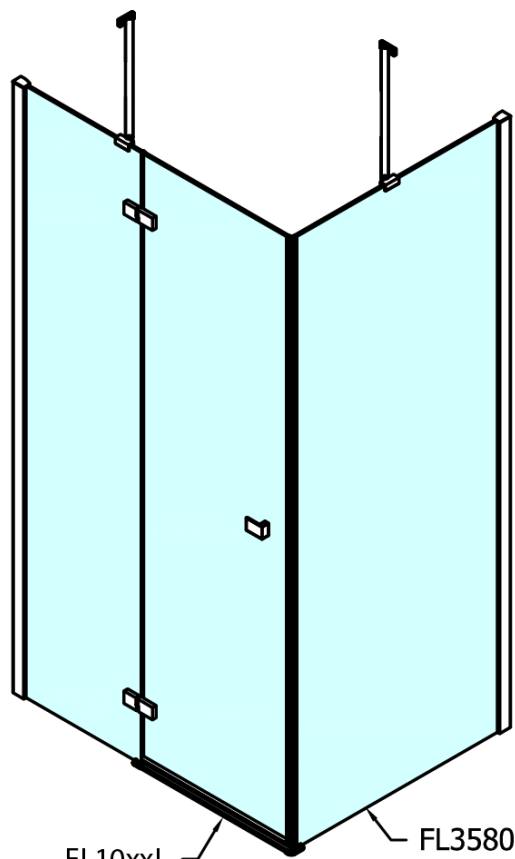

## Produktový list

Objednací kód: **FL1090R**

**FORTIS LINE** sprchové dveře 900mm, číre sklo, pravé

FL10xxL  
FL11xxL

FL10xxR  
FL11xxR

	A (mm)	B (mm)	C (mm)
FL1080	785-801	≈ 210	779-795
FL1090	885-901	≈ 310	879-895
FL1010	985-1001	≈ 410	979-995
FL1011	1085-1101	≈ 510	1079-1095
FL1012	1185-1201	≈ 610	1179-1195
FL1113	1285-1301	≈ 710	1279-1295
FL1114	1385-1401	≈ 810	1379-1395
FL1115	1485-1501	≈ 910	1479-1495

FL10xxL  
FL11xxL

FL3580  
FL3590  
FL3510  
FL3511  
FL3512

FL3580  
FL3590  
FL3510  
FL3511  
FL3512

FL10xxR  
FL11xxR

Dveře	A (mm)	B (mm)	C (mm)
FL1080	785-801	≈ 200	779-795
FL1090	885-901	≈ 300	879-895
FL1010	985-1001	≈ 400	979-995
FL1011	1085-1101	≈ 500	1079-1095
FL1012	1185-1201	≈ 600	1179-1195
FL1113	1285-1301	≈ 700	1279-1295
FL1114	1385-1401	≈ 800	1379-1395
FL1115	1485-1501	≈ 900	1479-1495

Boční stěna	E	D
FL3580	785-801	779-795
FL3590	885-901	879-895
FL3510	985-1001	979-995
FL3511	1085-1101	1079-1095
FL3512	1185-1201	1179-1195