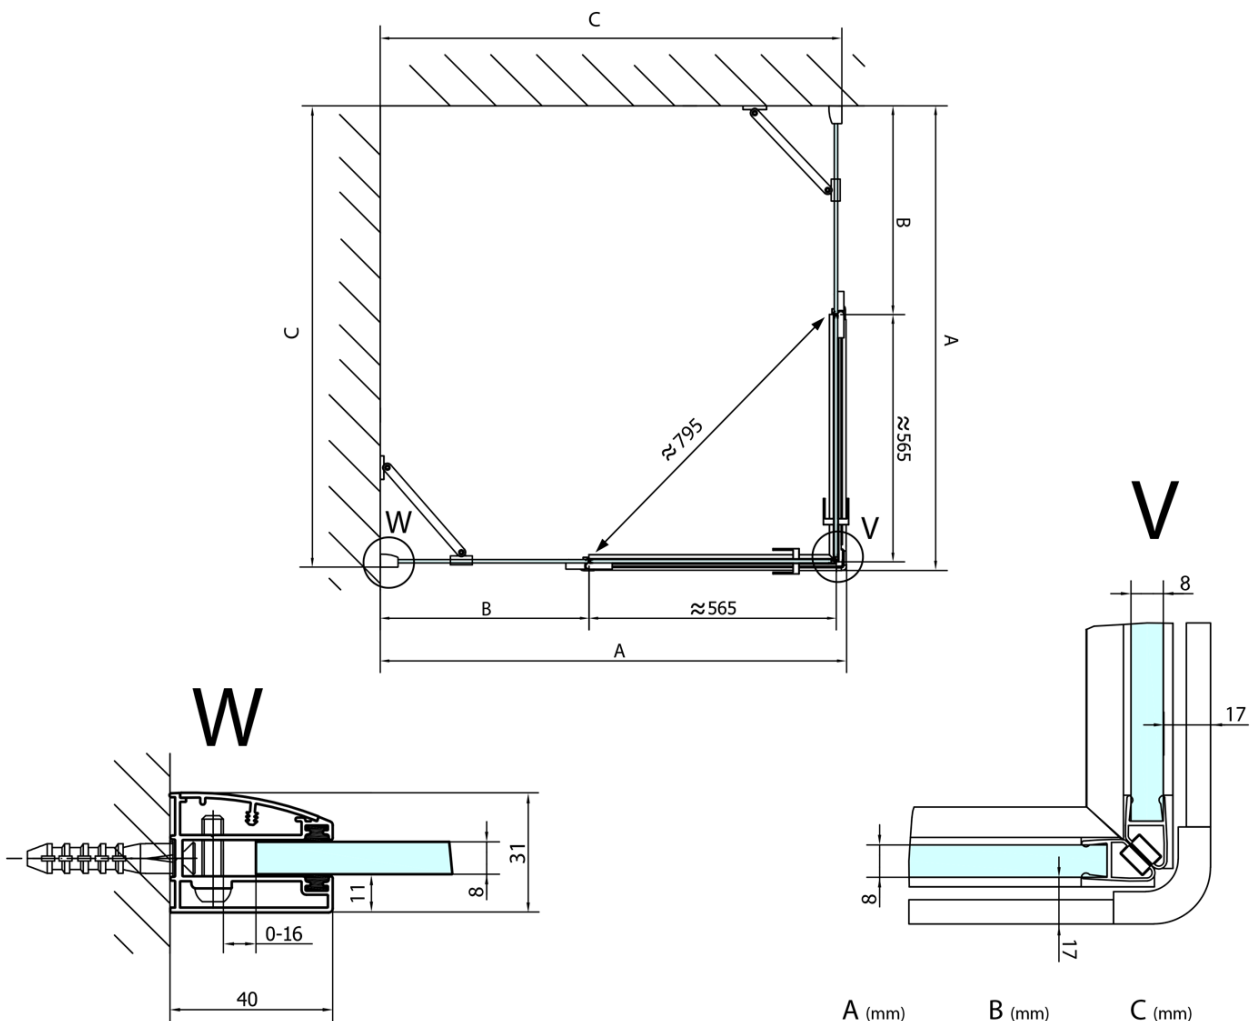

## Produktový list

Objednací kód: **FL1090R**

**FORTIS LINE** sprchové dveře 900mm, číre sklo, pravé

FL10xxL  
FL11xxL

FL10xxR  
FL11xxR

	A (mm)	B (mm)	C (mm)
FL1080	785-801	≈ 210	779-795
FL1090	885-901	≈ 310	879-895
FL1010	985-1001	≈ 410	979-995
FL1011	1085-1101	≈ 510	1079-1095
FL1012	1185-1201	≈ 610	1179-1195
FL1113	1285-1301	≈ 710	1279-1295
FL1114	1385-1401	≈ 810	1379-1395
FL1115	1485-1501	≈ 910	1479-1495

FL10xxL  
FL11xxL

FL3580  
FL3590  
FL3510  
FL3511  
FL3512

FL3580  
FL3590  
FL3510  
FL3511  
FL3512

FL10xxR  
FL11xxR

Dveře	A (mm)	B (mm)	C (mm)
FL1080	785-801	≈ 200	779-795
FL1090	885-901	≈ 300	879-895
FL1010	985-1001	≈ 400	979-995
FL1011	1085-1101	≈ 500	1079-1095
FL1012	1185-1201	≈ 600	1179-1195
FL1113	1285-1301	≈ 700	1279-1295
FL1114	1385-1401	≈ 800	1379-1395
FL1115	1485-1501	≈ 900	1479-1495

Boční stěna	E	D
FL3580	785-801	779-795
FL3590	885-901	879-895
FL3510	985-1001	979-995
FL3511	1085-1101	1079-1095
FL3512	1185-1201	1179-1195