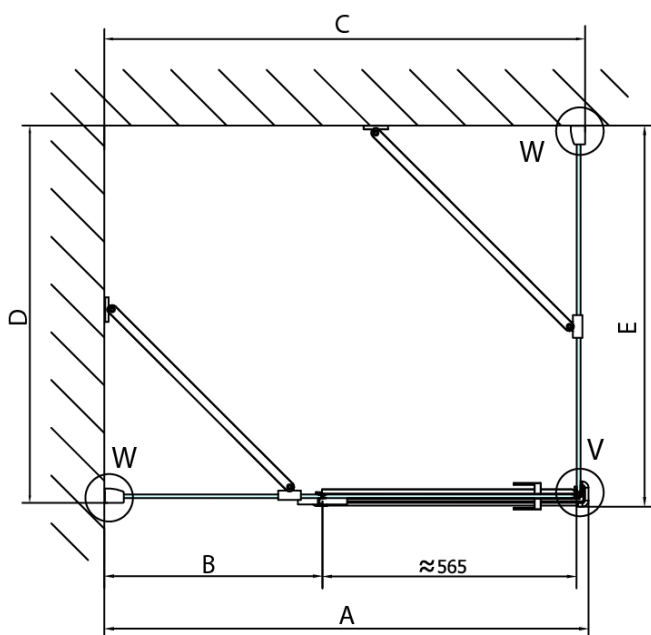

## Produktový list

Objednací kód: **FL1090R**

**FORTIS LINE** sprchové dveře 900mm, číre sklo, pravé

FL10xxL  
FL11xxL

FL10xxR  
FL11xxR

	A (mm)	B (mm)	C (mm)
FL1080	785-801	≈ 210	779-795
FL1090	885-901	≈ 310	879-895
FL1010	985-1001	≈ 410	979-995
FL1011	1085-1101	≈ 510	1079-1095
FL1012	1185-1201	≈ 610	1179-1195
FL1113	1285-1301	≈ 710	1279-1295
FL1114	1385-1401	≈ 810	1379-1395
FL1115	1485-1501	≈ 910	1479-1495

FL10xxL  
FL11xxL

FL3580  
FL3590  
FL3510  
FL3511  
FL3512

FL3580  
FL3590  
FL3510  
FL3511  
FL3512

FL10xxR  
FL11xxR

Dveře	A (mm)	B (mm)	C (mm)
FL1080	785-801	≈ 200	779-795
FL1090	885-901	≈ 300	879-895
FL1010	985-1001	≈ 400	979-995
FL1011	1085-1101	≈ 500	1079-1095
FL1012	1185-1201	≈ 600	1179-1195
FL1113	1285-1301	≈ 700	1279-1295
FL1114	1385-1401	≈ 800	1379-1395
FL1115	1485-1501	≈ 900	1479-1495

Boční stěna	E	D
FL3580	785-801	779-795
FL3590	885-901	879-895
FL3510	985-1001	979-995
FL3511	1085-1101	1079-1095
FL3512	1185-1201	1179-1195