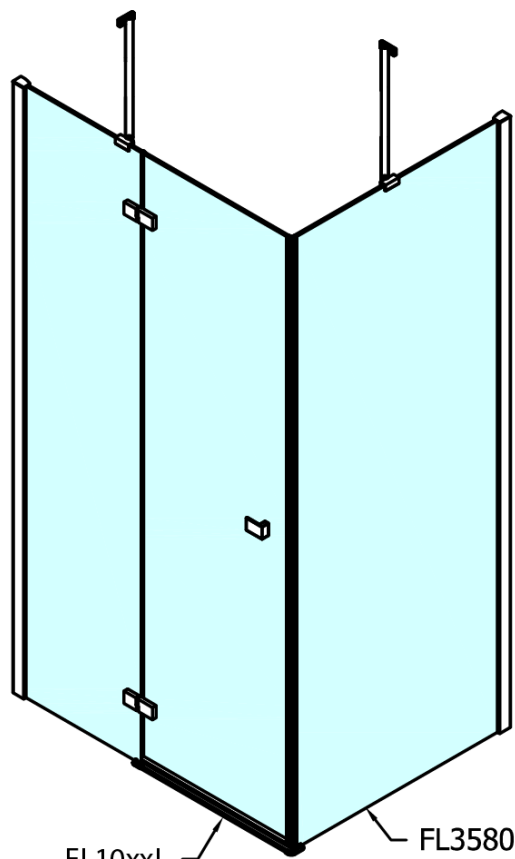

Produktový list

Objednací kód: **FL1080R**

FORTIS LINE sprchové dveře 800mm, číre sklo, pravé

FL10xxL
FL11xxL

FL10xxR
FL11xxR

	A (mm)	B (mm)	C (mm)
FL1080	785-801	≈ 210	779-795
FL1090	885-901	≈ 310	879-895
FL1010	985-1001	≈ 410	979-995
FL1011	1085-1101	≈ 510	1079-1095
FL1012	1185-1201	≈ 610	1179-1195
FL1113	1285-1301	≈ 710	1279-1295
FL1114	1385-1401	≈ 810	1379-1395
FL1115	1485-1501	≈ 910	1479-1495

FL10xxL
FL11xxL

FL3580
FL3590
FL3510
FL3511
FL3512

FL3580
FL3590
FL3510
FL3511
FL3512

FL10xxR
FL11xxR

Dveře	A (mm)	B (mm)	C (mm)
FL1080	785-801	≈ 200	779-795
FL1090	885-901	≈ 300	879-895
FL1010	985-1001	≈ 400	979-995
FL1011	1085-1101	≈ 500	1079-1095
FL1012	1185-1201	≈ 600	1179-1195
FL1113	1285-1301	≈ 700	1279-1295
FL1114	1385-1401	≈ 800	1379-1395
FL1115	1485-1501	≈ 900	1479-1495

Boční stěna	E	D
FL3580	785-801	779-795
FL3590	885-901	879-895
FL3510	985-1001	979-995
FL3511	1085-1101	1079-1095
FL3512	1185-1201	1179-1195