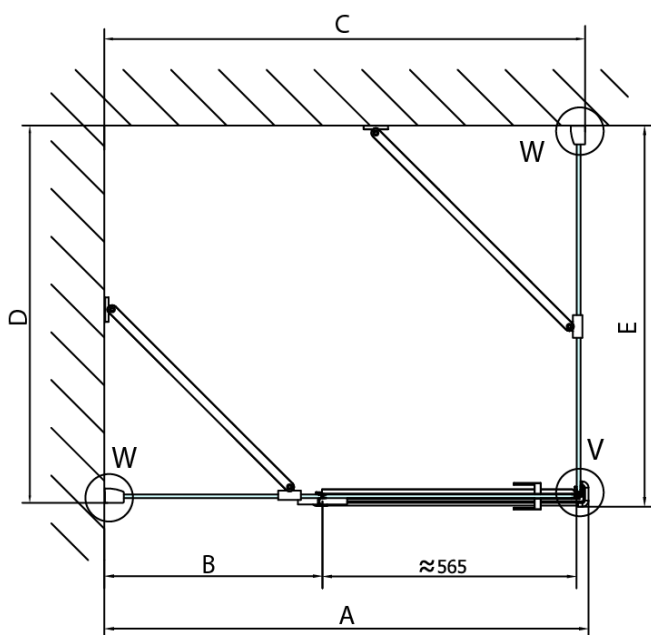

Produktový list

Objednací kód: **FL1080R**

FORTIS LINE sprchové dveře 800mm, číre sklo, pravé

FL10xxL
FL11xxL

FL10xxR
FL11xxR

	A (mm)	B (mm)	C (mm)
FL1080	785-801	≈ 210	779-795
FL1090	885-901	≈ 310	879-895
FL1010	985-1001	≈ 410	979-995
FL1011	1085-1101	≈ 510	1079-1095
FL1012	1185-1201	≈ 610	1179-1195
FL1113	1285-1301	≈ 710	1279-1295
FL1114	1385-1401	≈ 810	1379-1395
FL1115	1485-1501	≈ 910	1479-1495

FL10xxL
FL11xxL

FL3580
FL3590
FL3510
FL3511
FL3512

FL3580
FL3590
FL3510
FL3511
FL3512

FL10xxR
FL11xxR

Dveře	A (mm)	B (mm)	C (mm)
FL1080	785-801	≈ 200	779-795
FL1090	885-901	≈ 300	879-895
FL1010	985-1001	≈ 400	979-995
FL1011	1085-1101	≈ 500	1079-1095
FL1012	1185-1201	≈ 600	1179-1195
FL1113	1285-1301	≈ 700	1279-1295
FL1114	1385-1401	≈ 800	1379-1395
FL1115	1485-1501	≈ 900	1479-1495

Boční stěna	E	D
FL3580	785-801	779-795
FL3590	885-901	879-895
FL3510	985-1001	979-995
FL3511	1085-1101	1079-1095
FL3512	1185-1201	1179-1195