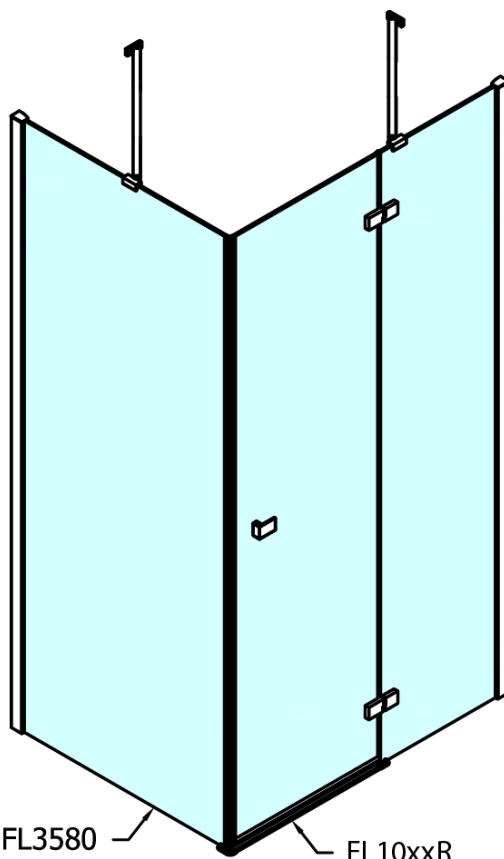

Produktový list

Objednací kód: **FL1080R**

FORTIS LINE sprchové dveře 800mm, číre sklo, pravé

FL10xxL
FL11xxL

FL10xxR
FL11xxR

	A (mm)	B (mm)	C (mm)
FL1080	785-801	≈ 210	779-795
FL1090	885-901	≈ 310	879-895
FL1010	985-1001	≈ 410	979-995
FL1011	1085-1101	≈ 510	1079-1095
FL1012	1185-1201	≈ 610	1179-1195
FL1113	1285-1301	≈ 710	1279-1295
FL1114	1385-1401	≈ 810	1379-1395
FL1115	1485-1501	≈ 910	1479-1495

FL10xxL
FL11xxL

FL3580
FL3590
FL3510
FL3511
FL3512

FL3580
FL3590
FL3510
FL3511
FL3512

FL10xxR
FL11xxR

Dveře	A (mm)	B (mm)	C (mm)
FL1080	785-801	≈ 200	779-795
FL1090	885-901	≈ 300	879-895
FL1010	985-1001	≈ 400	979-995
FL1011	1085-1101	≈ 500	1079-1095
FL1012	1185-1201	≈ 600	1179-1195
FL1113	1285-1301	≈ 700	1279-1295
FL1114	1385-1401	≈ 800	1379-1395
FL1115	1485-1501	≈ 900	1479-1495

Boční stěna	E	D
FL3580	785-801	779-795
FL3590	885-901	879-895
FL3510	985-1001	979-995
FL3511	1085-1101	1079-1095
FL3512	1185-1201	1179-1195