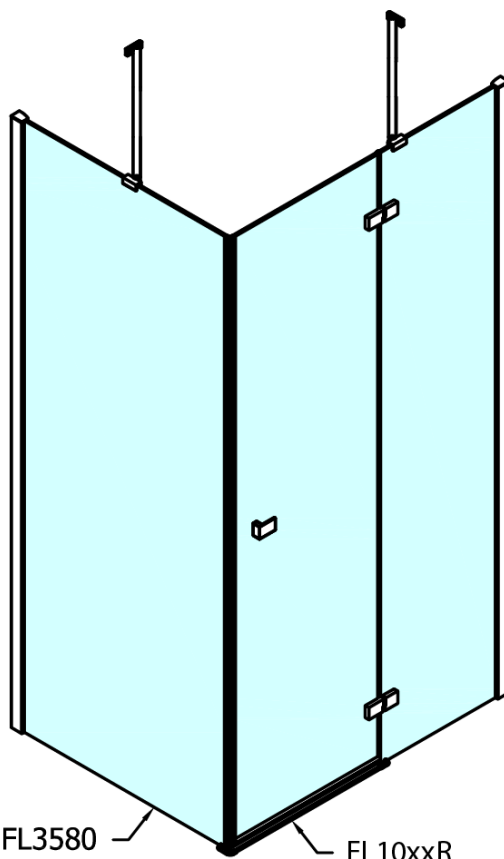

Produktový list

Objednací kód: **FL1010L**

FORTIS LINE sprchové dveře 1000mm, číre sklo, ľavé

FL10xxL
FL11xxL

FL10xxR
FL11xxR

	A (mm)	B (mm)	C (mm)
FL1080	785-801	≈ 210	779-795
FL1090	885-901	≈ 310	879-895
FL1010	985-1001	≈ 410	979-995
FL1011	1085-1101	≈ 510	1079-1095
FL1012	1185-1201	≈ 610	1179-1195
FL1113	1285-1301	≈ 710	1279-1295
FL1114	1385-1401	≈ 810	1379-1395
FL1115	1485-1501	≈ 910	1479-1495

FL10xxL
FL11xxL

FL3580
FL3590
FL3510
FL3511
FL3512

FL3580
FL3590
FL3510
FL3511
FL3512

FL10xxR
FL11xxR

Dveře	A (mm)	B (mm)	C (mm)
FL1080	785-801	≈ 200	779-795
FL1090	885-901	≈ 300	879-895
FL1010	985-1001	≈ 400	979-995
FL1011	1085-1101	≈ 500	1079-1095
FL1012	1185-1201	≈ 600	1179-1195
FL1113	1285-1301	≈ 700	1279-1295
FL1114	1385-1401	≈ 800	1379-1395
FL1115	1485-1501	≈ 900	1479-1495

Boční stěna	E	D
FL3580	785-801	779-795
FL3590	885-901	879-895
FL3510	985-1001	979-995
FL3511	1085-1101	1079-1095
FL3512	1185-1201	1179-1195