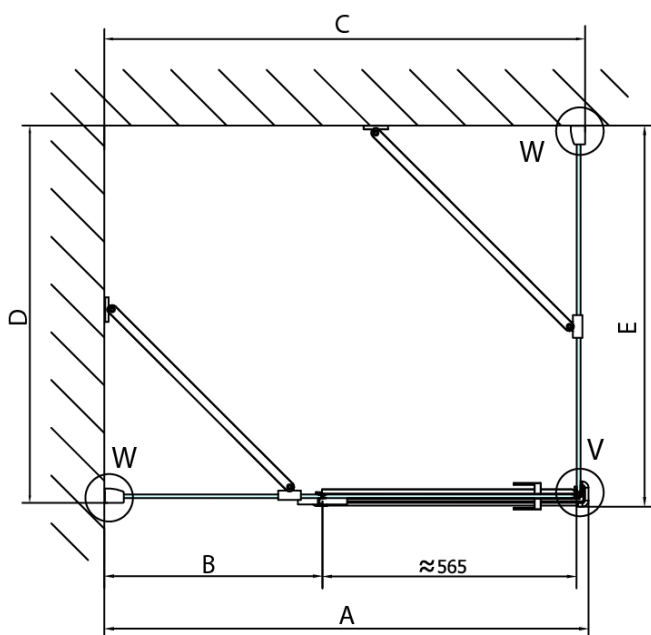

Produktový list

Objednací kód: **FL1010L**

FORTIS LINE sprchové dveře 1000mm, číre sklo, ľavé

FL10xxL
FL11xxL

FL10xxR
FL11xxR

	A (mm)	B (mm)	C (mm)
FL1080	785-801	≈ 210	779-795
FL1090	885-901	≈ 310	879-895
FL1010	985-1001	≈ 410	979-995
FL1011	1085-1101	≈ 510	1079-1095
FL1012	1185-1201	≈ 610	1179-1195
FL1113	1285-1301	≈ 710	1279-1295
FL1114	1385-1401	≈ 810	1379-1395
FL1115	1485-1501	≈ 910	1479-1495

FL10xxL
FL11xxL

FL3580
FL3590
FL3510
FL3511
FL3512

FL3580
FL3590
FL3510
FL3511
FL3512

FL10xxR
FL11xxR

Dveře	A (mm)	B (mm)	C (mm)
FL1080	785-801	≈ 200	779-795
FL1090	885-901	≈ 300	879-895
FL1010	985-1001	≈ 400	979-995
FL1011	1085-1101	≈ 500	1079-1095
FL1012	1185-1201	≈ 600	1179-1195
FL1113	1285-1301	≈ 700	1279-1295
FL1114	1385-1401	≈ 800	1379-1395
FL1115	1485-1501	≈ 900	1479-1495

Boční stěna	E	D
FL3580	785-801	779-795
FL3590	885-901	879-895
FL3510	985-1001	979-995
FL3511	1085-1101	1079-1095
FL3512	1185-1201	1179-1195