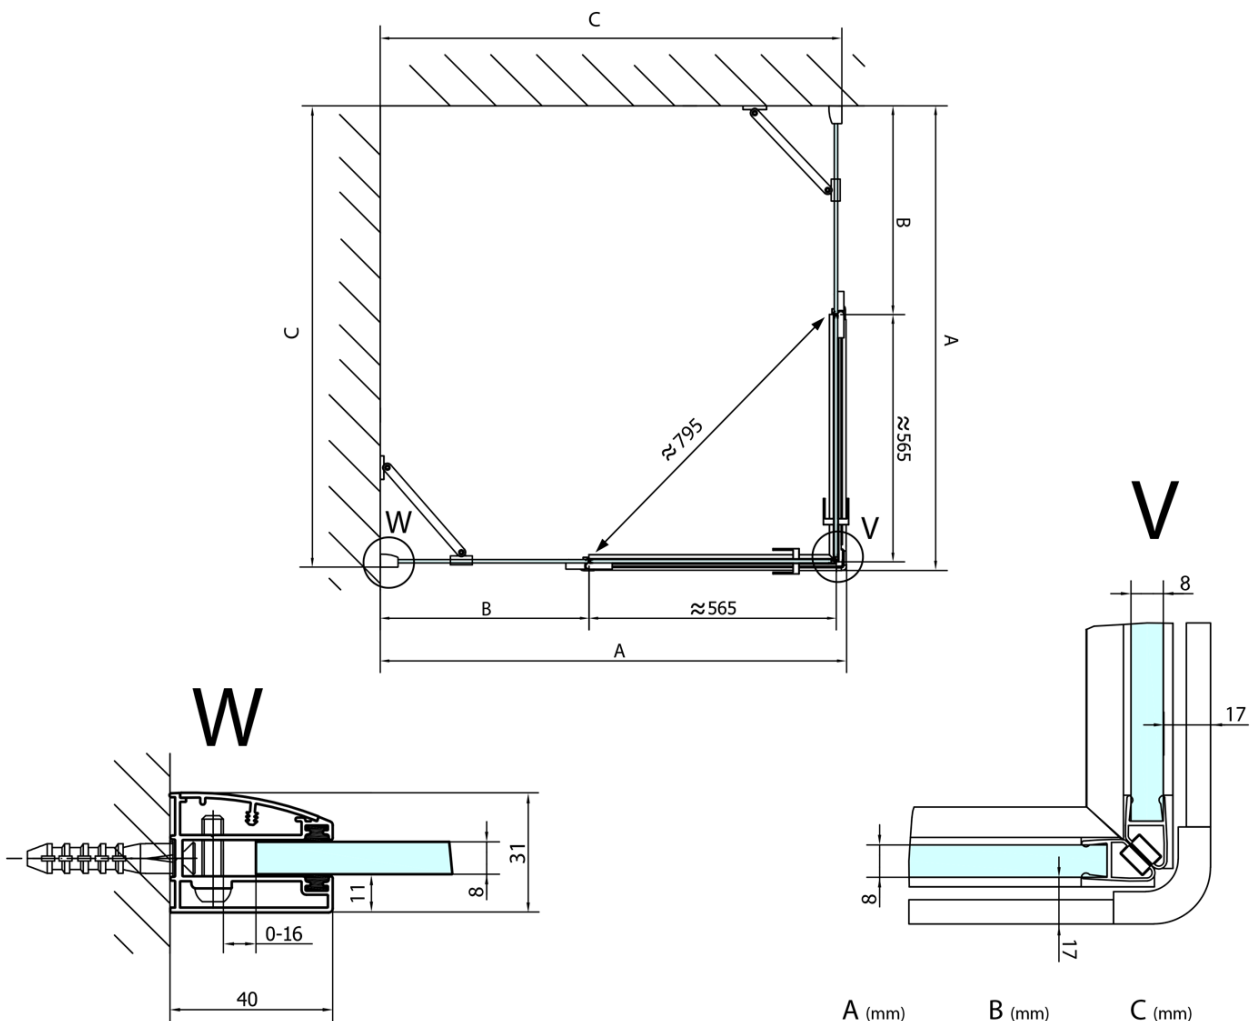

Produktový list

Objednací kód: **FL1010L**

FORTIS LINE sprchové dveře 1000mm, číre sklo, ľavé

FL10xxL
FL11xxL

FL10xxR
FL11xxR

	A (mm)	B (mm)	C (mm)
FL1080	785-801	≈ 210	779-795
FL1090	885-901	≈ 310	879-895
FL1010	985-1001	≈ 410	979-995
FL1011	1085-1101	≈ 510	1079-1095
FL1012	1185-1201	≈ 610	1179-1195
FL1113	1285-1301	≈ 710	1279-1295
FL1114	1385-1401	≈ 810	1379-1395
FL1115	1485-1501	≈ 910	1479-1495

FL10xxL
FL11xxL

FL3580
FL3590
FL3510
FL3511
FL3512

FL3580
FL3590
FL3510
FL3511
FL3512

FL10xxR
FL11xxR

Dveře	A (mm)	B (mm)	C (mm)
FL1080	785-801	≈ 200	779-795
FL1090	885-901	≈ 300	879-895
FL1010	985-1001	≈ 400	979-995
FL1011	1085-1101	≈ 500	1079-1095
FL1012	1185-1201	≈ 600	1179-1195
FL1113	1285-1301	≈ 700	1279-1295
FL1114	1385-1401	≈ 800	1379-1395
FL1115	1485-1501	≈ 900	1479-1495

Boční stěna	E	D
FL3580	785-801	779-795
FL3590	885-901	879-895
FL3510	985-1001	979-995
FL3511	1085-1101	1079-1095
FL3512	1185-1201	1179-1195