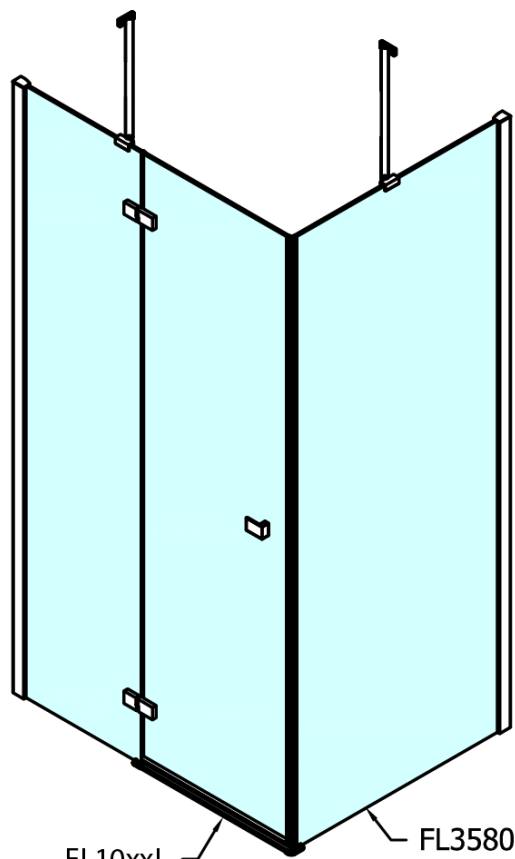

Produktový list

Objednací kód: **FL1010L**

FORTIS LINE sprchové dveře 1000mm, číre sklo, ľavé

FL10xxL
FL11xxL

FL10xxR
FL11xxR

	A (mm)	B (mm)	C (mm)
FL1080	785-801	≈ 210	779-795
FL1090	885-901	≈ 310	879-895
FL1010	985-1001	≈ 410	979-995
FL1011	1085-1101	≈ 510	1079-1095
FL1012	1185-1201	≈ 610	1179-1195
FL1113	1285-1301	≈ 710	1279-1295
FL1114	1385-1401	≈ 810	1379-1395
FL1115	1485-1501	≈ 910	1479-1495

FL10xxL
FL11xxL

FL3580
FL3590
FL3510
FL3511
FL3512

FL3580
FL3590
FL3510
FL3511
FL3512

FL10xxR
FL11xxR

Dveře	A (mm)	B (mm)	C (mm)
FL1080	785-801	≈ 200	779-795
FL1090	885-901	≈ 300	879-895
FL1010	985-1001	≈ 400	979-995
FL1011	1085-1101	≈ 500	1079-1095
FL1012	1185-1201	≈ 600	1179-1195
FL1113	1285-1301	≈ 700	1279-1295
FL1114	1385-1401	≈ 800	1379-1395
FL1115	1485-1501	≈ 900	1479-1495

Boční stěna	E	D
FL3580	785-801	779-795
FL3590	885-901	879-895
FL3510	985-1001	979-995
FL3511	1085-1101	1079-1095
FL3512	1185-1201	1179-1195