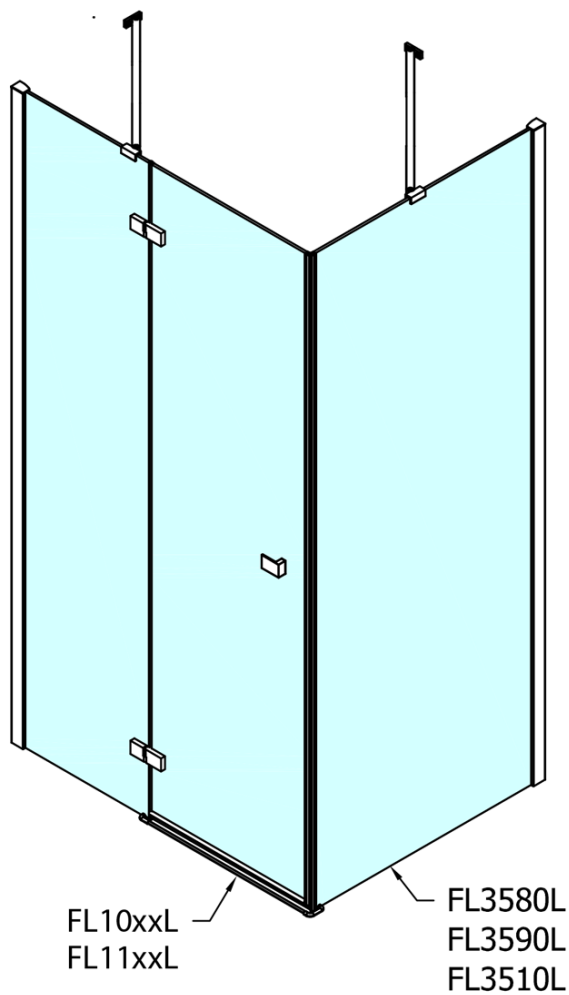

Produktový list

Objednací kód: **FL1090L**

FORTIS LINE sprchové dveře 900mm, číre sklo, ľavé

FL10xxL
FL11xxL

FL10xxR
FL11xxR

	A (mm)	B (mm)	C (mm)
FL1080	785-801	≈ 210	779-795
FL1090	885-901	≈ 310	879-895
FL1010	985-1001	≈ 410	979-995
FL1011	1085-1101	≈ 510	1079-1095
FL1012	1185-1201	≈ 610	1179-1195
FL1113	1285-1301	≈ 710	1279-1295
FL1114	1385-1401	≈ 810	1379-1395
FL1115	1485-1501	≈ 910	1479-1495

Dveře	A (mm)	B (mm)	C (mm)
FL1080	785-801	≈ 200	779-795
FL1090	885-901	≈ 300	879-895
FL1010	985-1001	≈ 400	979-995
FL1011	1085-1101	≈ 500	1079-1095
FL1012	1185-1201	≈ 600	1179-1195
FL1113	1285-1301	≈ 700	1279-1295
FL1114	1385-1401	≈ 800	1379-1395
FL1115	1485-1501	≈ 900	1479-1495

Boční stěna	E	D
FL3580	785-801	779-795
FL3590	885-901	879-895
FL3510	985-1001	979-995