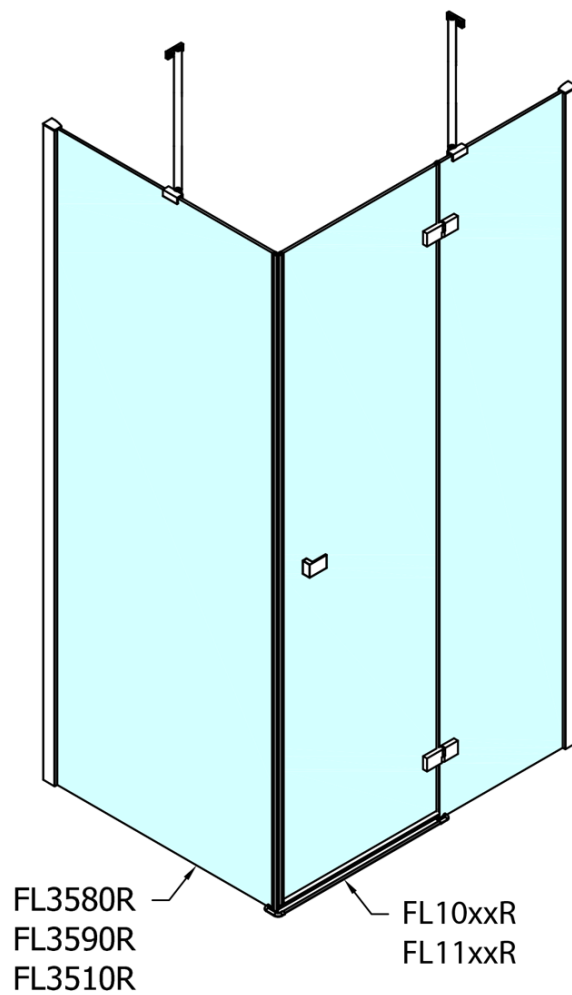

Produktový list

Objednací kód: **FL1090L**

FORTIS LINE sprchové dveře 900mm, číre sklo, ľavé

FL10xxL
FL11xxL

FL10xxR
FL11xxR

	A (mm)	B (mm)	C (mm)
FL1080	785-801	≈ 210	779-795
FL1090	885-901	≈ 310	879-895
FL1010	985-1001	≈ 410	979-995
FL1011	1085-1101	≈ 510	1079-1095
FL1012	1185-1201	≈ 610	1179-1195
FL1113	1285-1301	≈ 710	1279-1295
FL1114	1385-1401	≈ 810	1379-1395
FL1115	1485-1501	≈ 910	1479-1495

Dveře	A (mm)	B (mm)	C (mm)
FL1080	785-801	≈ 200	779-795
FL1090	885-901	≈ 300	879-895
FL1010	985-1001	≈ 400	979-995
FL1011	1085-1101	≈ 500	1079-1095
FL1012	1185-1201	≈ 600	1179-1195
FL1113	1285-1301	≈ 700	1279-1295
FL1114	1385-1401	≈ 800	1379-1395
FL1115	1485-1501	≈ 900	1479-1495

Boční stěna	E	D
FL3580	785-801	779-795
FL3590	885-901	879-895
FL3510	985-1001	979-995