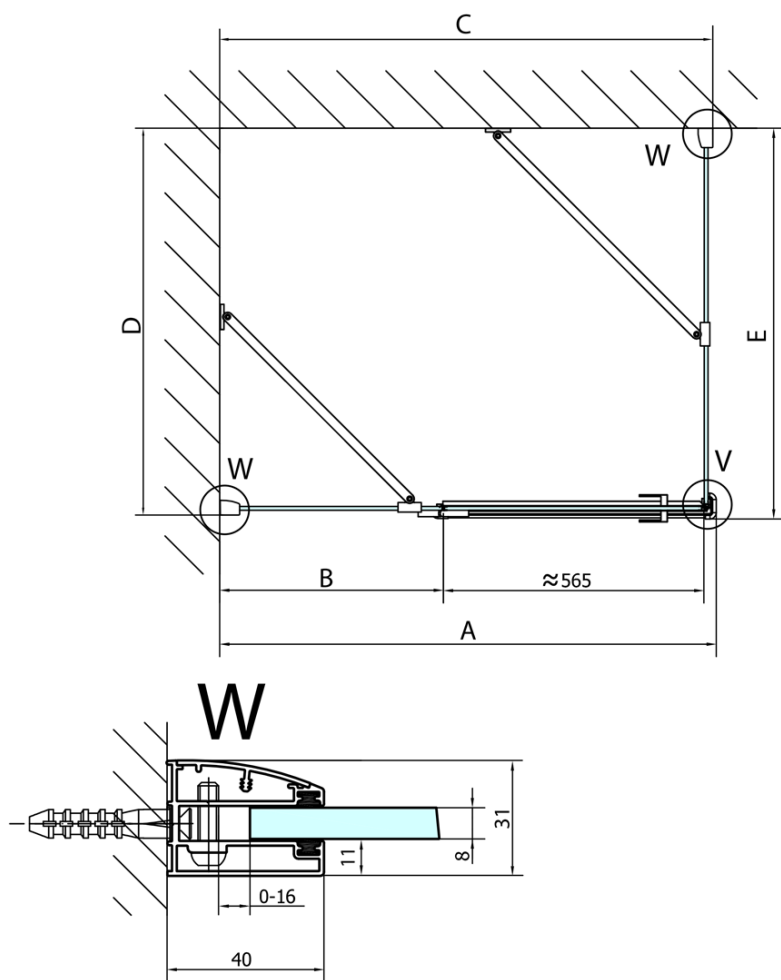

Produktový list

Objednací kód: **FL1090L**

FORTIS LINE sprchové dveře 900mm, číre sklo, ľavé

FL10xxL
FL11xxL

FL10xxR
FL11xxR

	A (mm)	B (mm)	C (mm)
FL1080	785-801	≈ 210	779-795
FL1090	885-901	≈ 310	879-895
FL1010	985-1001	≈ 410	979-995
FL1011	1085-1101	≈ 510	1079-1095
FL1012	1185-1201	≈ 610	1179-1195
FL1113	1285-1301	≈ 710	1279-1295
FL1114	1385-1401	≈ 810	1379-1395
FL1115	1485-1501	≈ 910	1479-1495

Dveře	A (mm)	B (mm)	C (mm)
FL1080	785-801	≈ 200	779-795
FL1090	885-901	≈ 300	879-895
FL1010	985-1001	≈ 400	979-995
FL1011	1085-1101	≈ 500	1079-1095
FL1012	1185-1201	≈ 600	1179-1195
FL1113	1285-1301	≈ 700	1279-1295
FL1114	1385-1401	≈ 800	1379-1395
FL1115	1485-1501	≈ 900	1479-1495

Boční stěna	E	D
FL3580	785-801	779-795
FL3590	885-901	879-895
FL3510	985-1001	979-995