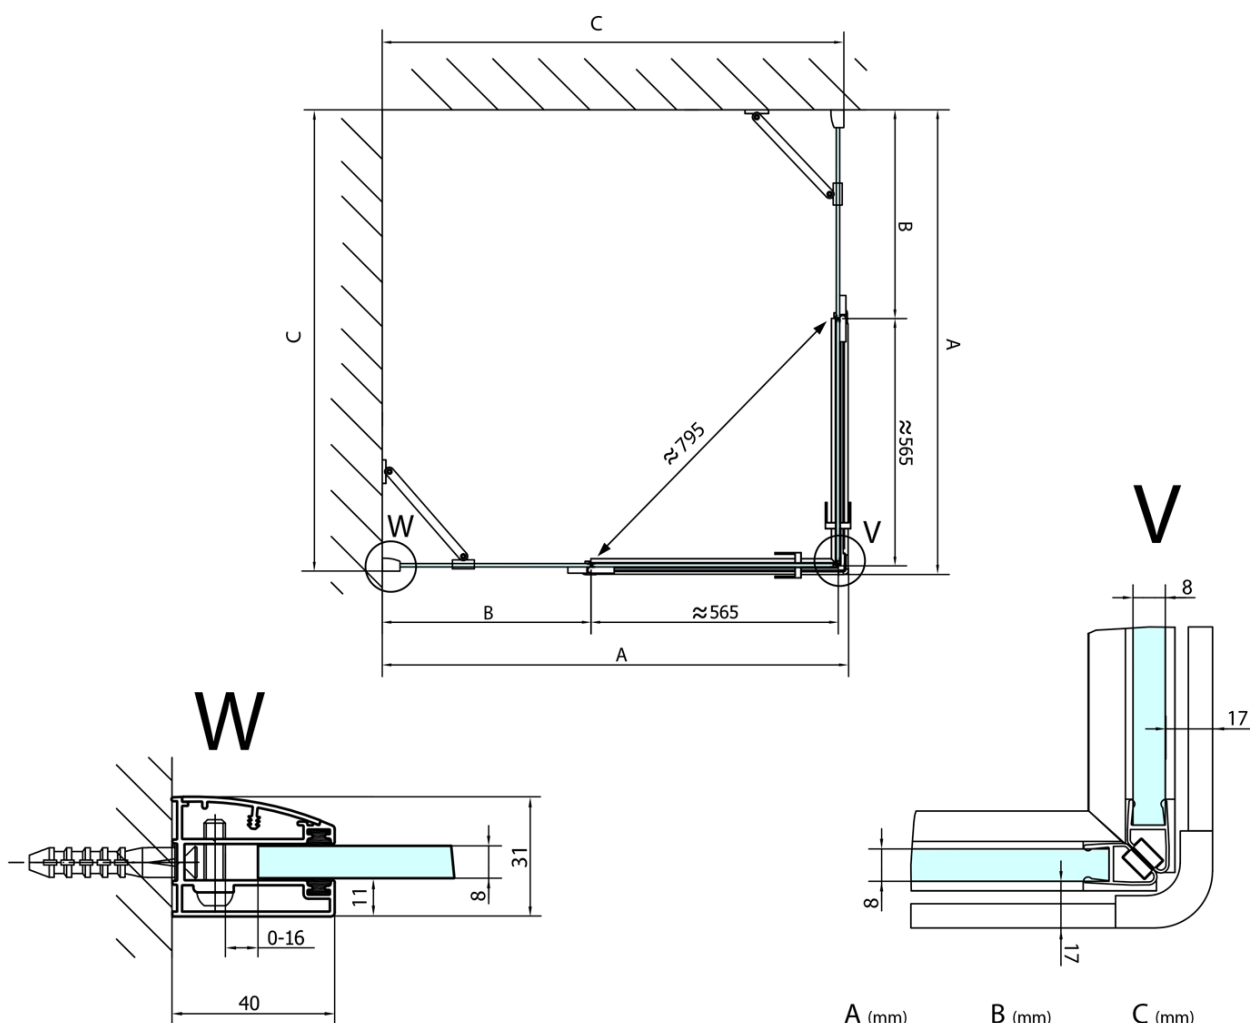

Produktový list

Objednací kód: **FL1090L**

FORTIS LINE sprchové dveře 900mm, číre sklo, ľavé

FL10xxL
FL11xxL

FL10xxR
FL11xxR

	A (mm)	B (mm)	C (mm)
FL1080	785-801	≈ 210	779-795
FL1090	885-901	≈ 310	879-895
FL1010	985-1001	≈ 410	979-995
FL1011	1085-1101	≈ 510	1079-1095
FL1012	1185-1201	≈ 610	1179-1195
FL1113	1285-1301	≈ 710	1279-1295
FL1114	1385-1401	≈ 810	1379-1395
FL1115	1485-1501	≈ 910	1479-1495

Dveře	A (mm)	B (mm)	C (mm)
FL1080	785-801	≈ 200	779-795
FL1090	885-901	≈ 300	879-895
FL1010	985-1001	≈ 400	979-995
FL1011	1085-1101	≈ 500	1079-1095
FL1012	1185-1201	≈ 600	1179-1195
FL1113	1285-1301	≈ 700	1279-1295
FL1114	1385-1401	≈ 800	1379-1395
FL1115	1485-1501	≈ 900	1479-1495

Boční stěna	E	D
FL3580	785-801	779-795
FL3590	885-901	879-895
FL3510	985-1001	979-995