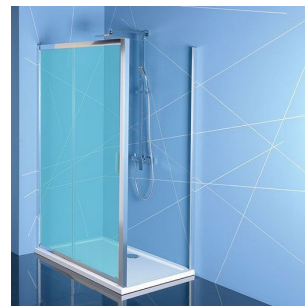

# Produktový list

Objednací kód: **EL3115**

**EASY LINE** sprchová bočná stena 700mm, číre sklo

EL3115L

EL3115R