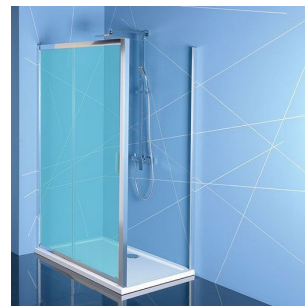

Produktový list

Objednací kód: **EL3315**

EASY LINE sprchová bočná stena 900mm, číre sklo

EL3315L

EL3315R