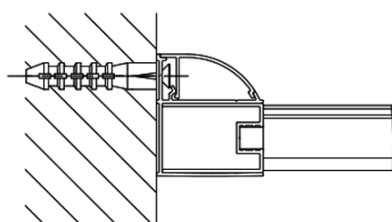

Produktový list

Objednací kód: **DL3515**

LUCIS LINE sprchová bočná stena 1000mm, číre sklo

DL3515R

DL3515L