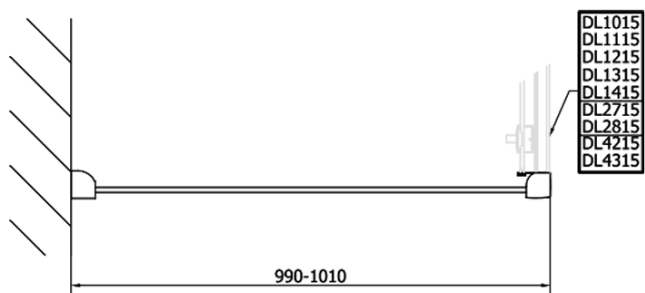

Produktový list

Objednací kód: **DL3515**

LUCIS LINE sprchová bočná stena 1000mm, číre sklo

DL3515R

DL3515L