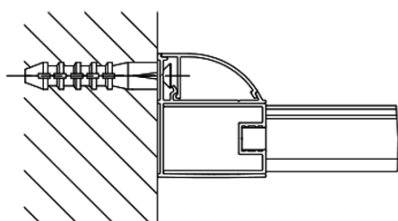

# Produktový list

Objednací kód: **DL3415**

**LUCIS LINE** sprchová bočná stena 900mm, číre sklo

DL3415R

DL3415L