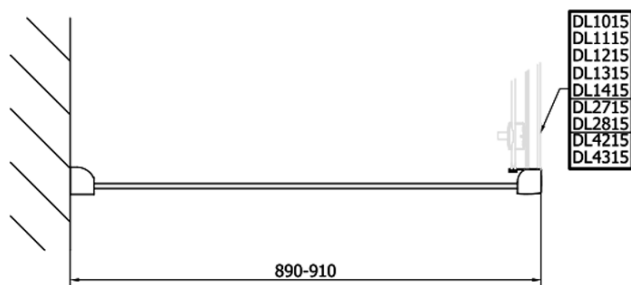

# Produktový list

Objednací kód: **DL3415**

**LUCIS LINE** sprchová bočná stena 900mm, číre sklo

DL3415R

DL3415L