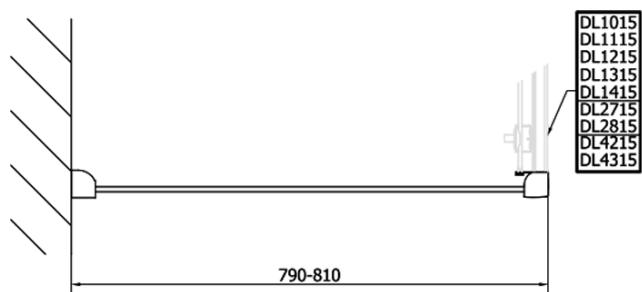

Produktový list

Objednací kód: **DL3315**

LUCIS LINE sprchová bočná stena 800mm, číre sklo

DL3315R

DL3315L