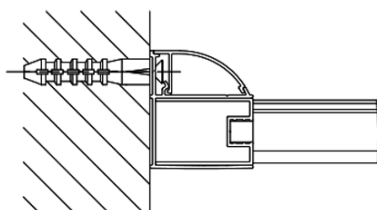

Produktový list

Objednací kód: **DL3315**

LUCIS LINE sprchová bočná stena 800mm, číre sklo

DL3315R

DL3315L