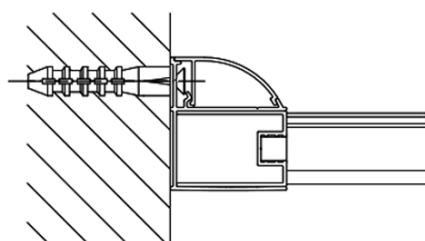

Produktový list

Objednací kód: **DL3215**

LUCIS LINE sprchová bočná stena 700mm, číre sklo

DL3215R

DL3215L