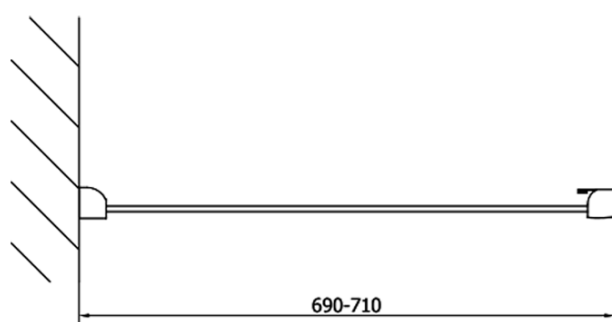

Produktový list

Objednací kód: **DL3215**

LUCIS LINE sprchová bočná stena 700mm, číre sklo

DL3215R

DL3215L