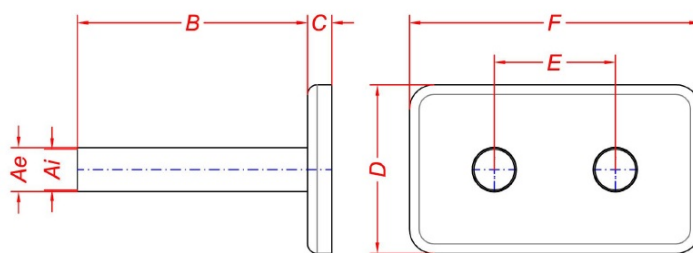

# Produktový list

Objednací kód: **CP7135B**

Krycia rozeta TWIN, čierna matná

<i>codice code</i>	<i>Ae</i>	<i>Ai</i>	<i>B</i>	<i>C</i>	<i>D</i>	<i>E</i>	<i>F</i>
	18	16.5	70	10	70	50	120