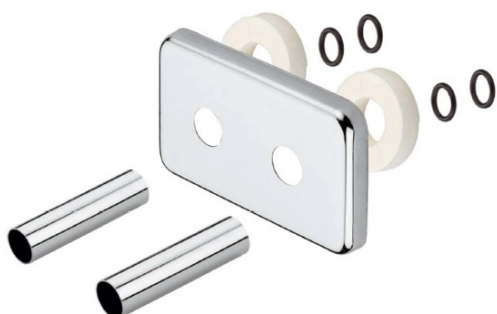

# Produktový list

Objednací kód: **CP7135B**

Krycia rozeta TWIN, čierna matná

<i>codice code</i>	<i>Ae</i>	<i>Ai</i>	<i>B</i>	<i>C</i>	<i>D</i>	<i>E</i>	<i>F</i>
	18	16.5	70	10	70	50	120