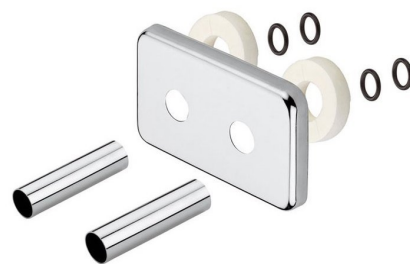

Produktový list

Objednací kód: **CP7035**

Set krycích roziet, chróm

<i>codice code</i>	A_e	A_i	B	C	D	E	F
	18	16.5	70	10	70	50	120