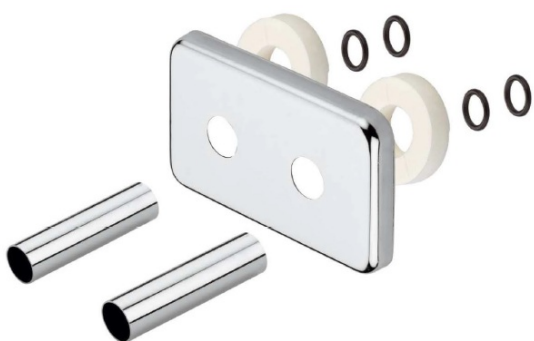

Produktový list

Objednací kód: **CP7035**

Set krycích roziet, chróm

<i>codice code</i>	A_e	A_i	B	C	D	E	F
	18	16.5	70	10	70	50	120