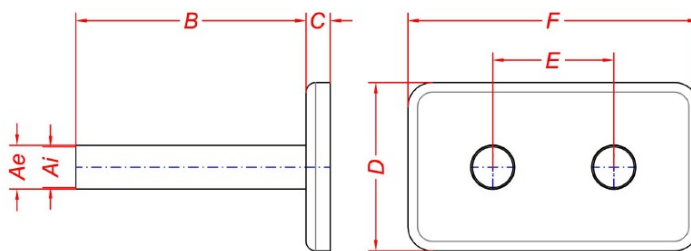

Produktový list

Objednací kód: **CP7035**

Set krycích roziet, chróm

<i>codice code</i>	A_e	A_i	B	C	D	E	F
	18	16.5	70	10	70	50	120