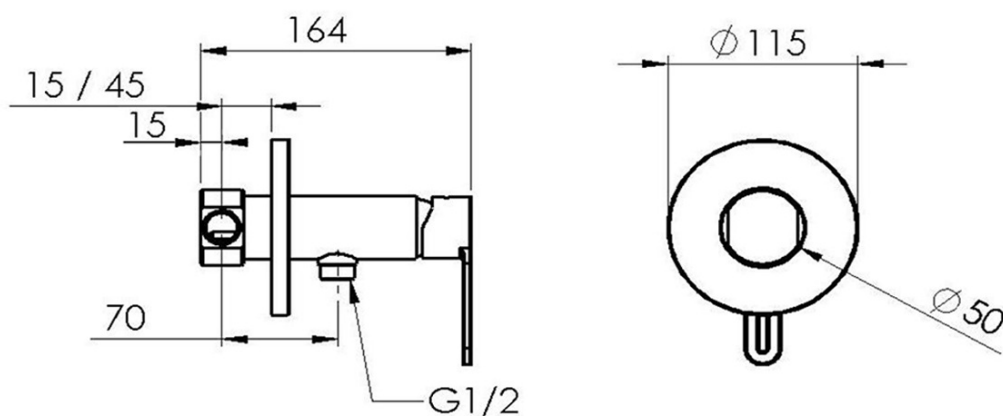

Produktový list

Objednací kód: **1103-07**

Podomietková batéria s bidetovou spřškou, guľatá, chróm

**STUDENÁ
FREDDA
COLD G1/2**

**TEPLÁ
CALDA
HOT G1/2**

PRŮTOK / PORTATA / FLOW RATE = 8 l/min