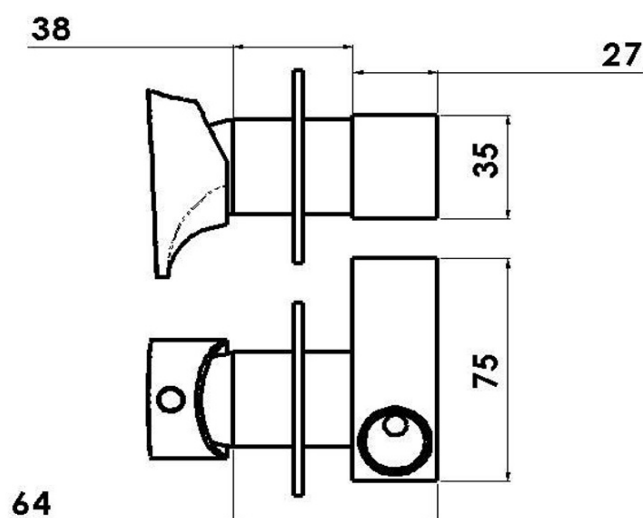

Produktový list

Objednací kód: **AX40**

AXAMITE podomietková batéria pre bidetové spršky, 1 výstup, chróm

TEPLÁ VODA
ACQUA CALDA
HOT WATER G1/2

STUDENÁ VODA
ACQUA FREDDA
COLD WATER G1/2

USCITA ACQUA MISCELATA
MIXED WATER OUTLET G1/2