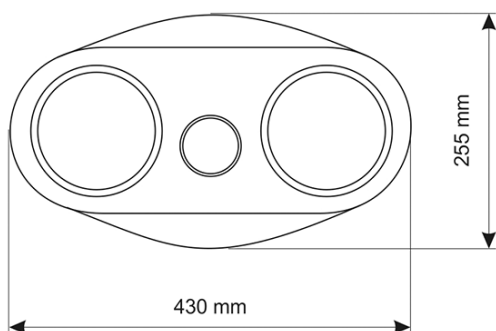

Produktový list

Objednací kód: **TC602**

Stropný kúpeľňový infraohrievač s osvetlením a ventilátorom, 630 W, biela

ROZMERY VRCHNÉHO KRYTU

MONTÁŽNY ROZMER
/šablóna v balení/

BOČNÉ ROZMERY

BOČNÝ POHĽAD NA MONTÁŽNY OTVOR