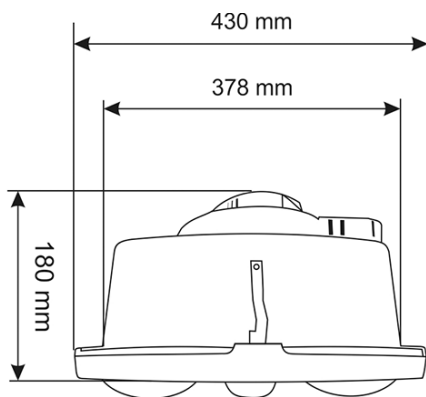

Produktový list

Objednací kód: **TC602**

Stropný kúpeľňový infraohrievač s osvetlením a ventilátorom, 630 W, biela

ROZMERY VRCHNÉHO KRYTU

MONTÁŽNY ROZMER
/šablóna v balení/

BOČNÉ ROZMERY

BOČNÝ POHĽAD NA MONTÁŽNY OTVOR