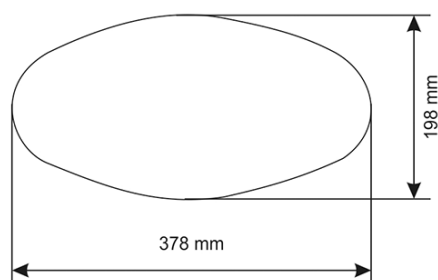

Produktový list

Objednací kód: **TC602**

Stropný kúpeľňový infraohrievač s osvetlením a ventilátorom, 630 W, biela

ROZMERY VRCHNÉHO KRYTU

MONTÁŽNY ROZMER
/šablóna v balení/

BOČNÉ ROZMERY

BOČNÝ POHĽAD NA MONTÁŽNY OTVOR