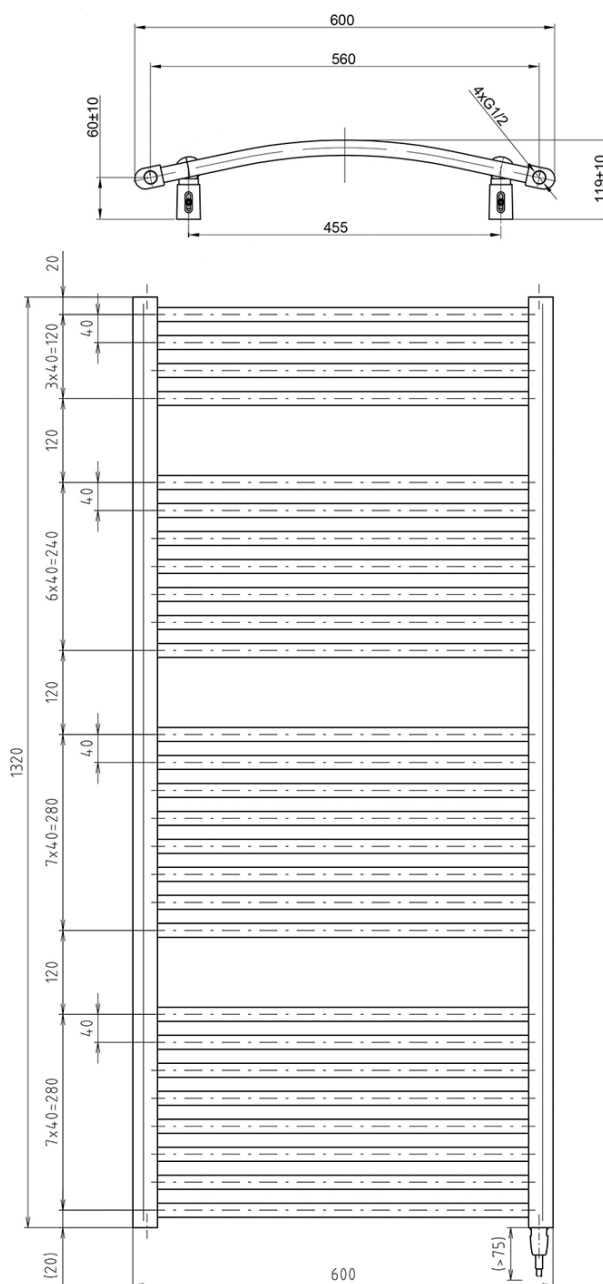

# Produktový list

Objednací kód: ILEO36T

ORBIT-E elektrické vykurovacie teleso, oblé, 600x1320 mm, 600W, biela

UBC s.r.o.

Mělnická 87  
250 65 Líbeznice  
Česká republika