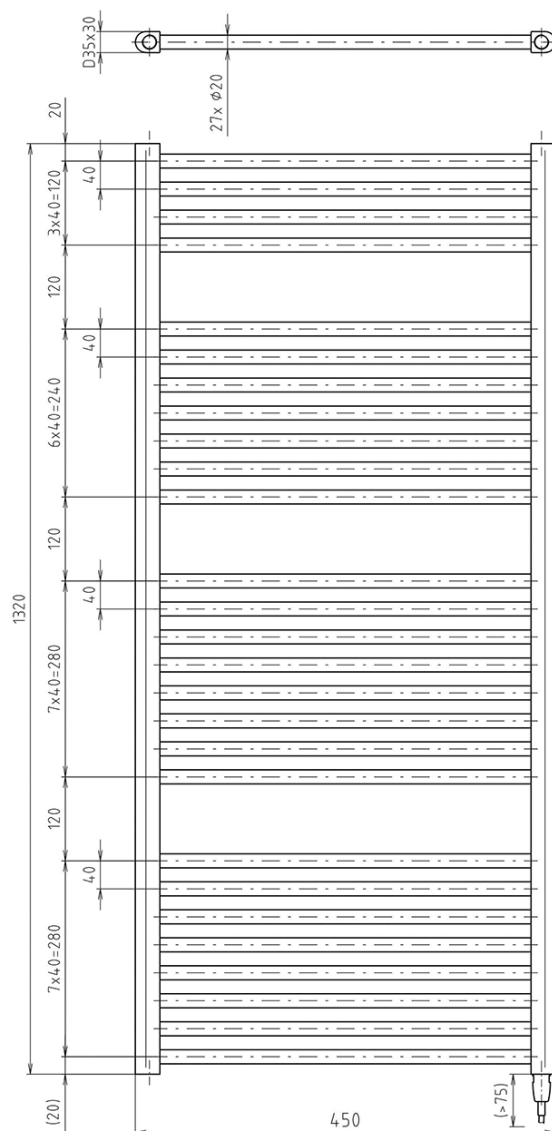

Produktový list

Objednací kód: **ILE34T**

DIRECT-E elektrické vykurovacie teleso, rovné, 450x1320 mm, 400W, biela

UBC s.r.o.

Mělnická 87
250 65 Líbeznice
Česká republika