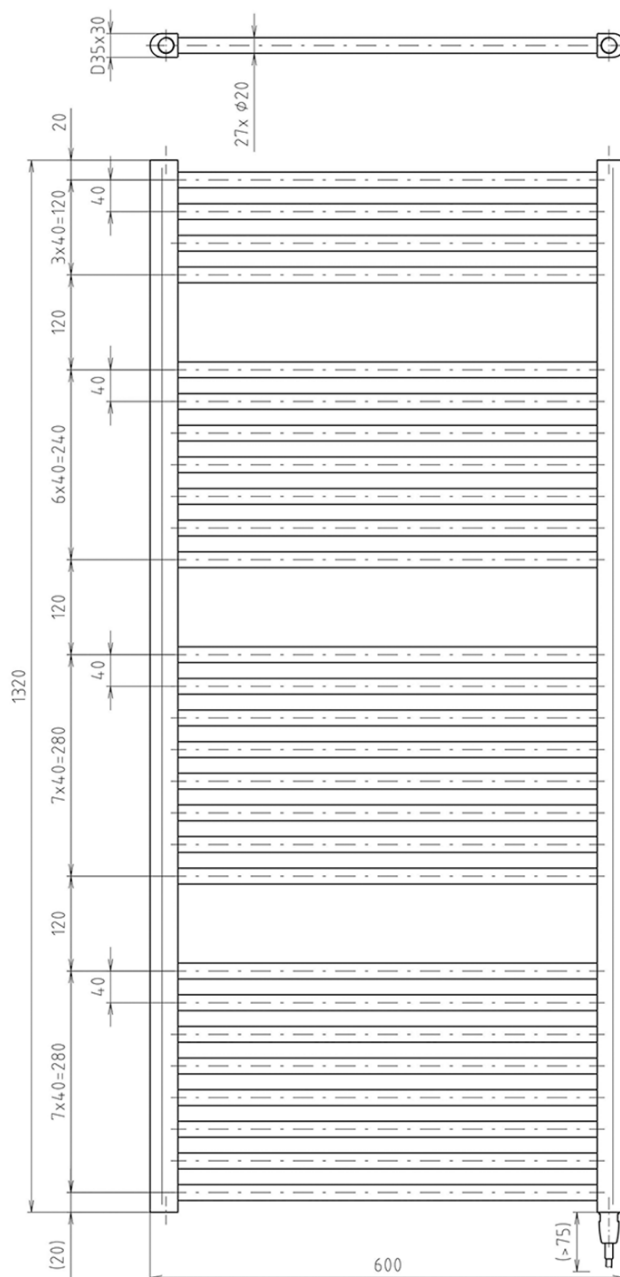

# Produktový list

Objednací kód: **ILE36T**

**DIRECT-E elektrické vykurovacie teleso, rovné, 600x1320 mm, 600W, biela**

UBC s.r.o.

Mělnická 87  
250 65 Líbeznice  
Česká republika