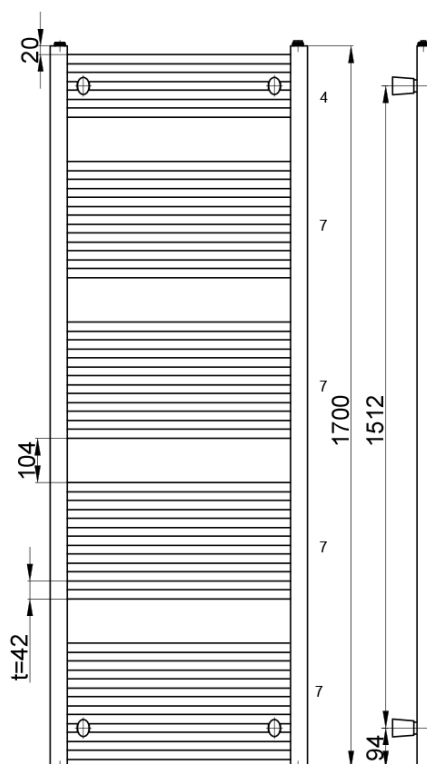

Produktový list

Objednací kód: **ILR66E**

DIRECT Vykurovacie teleso 600x1700 mm, 914 W, biela

A-A
1:2