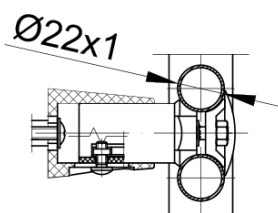

Produktový list

Objednací kód: **ILR66E**

DIRECT Vykurovacie teleso 600x1700 mm, 914 W, biela

A-A
1:2