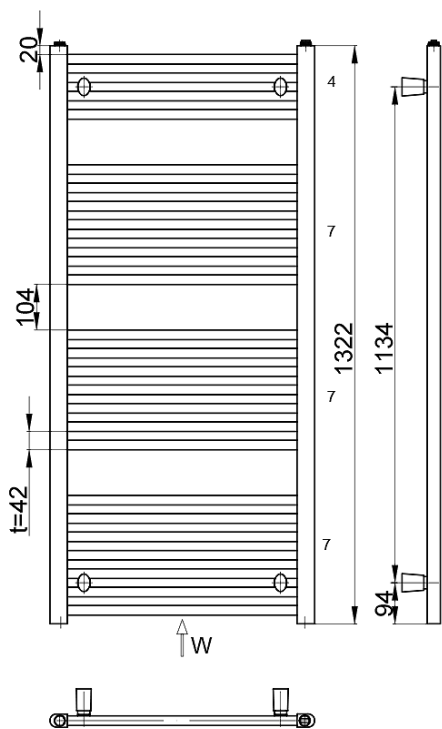

# Produktový list

Objednací kód: **ILR36E**

**DIRECT** Vykurovacie teleso 600x1322 mm, 714 W, biela

**A-A**  
1:2