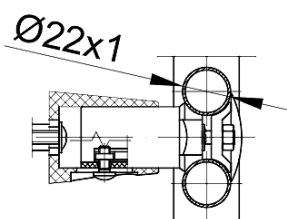

# Produktový list

Objednací kód: **ILR36E**

**DIRECT** Vykurovacie teleso 600x1322 mm, 714 W, biela

**A-A**  
1:2