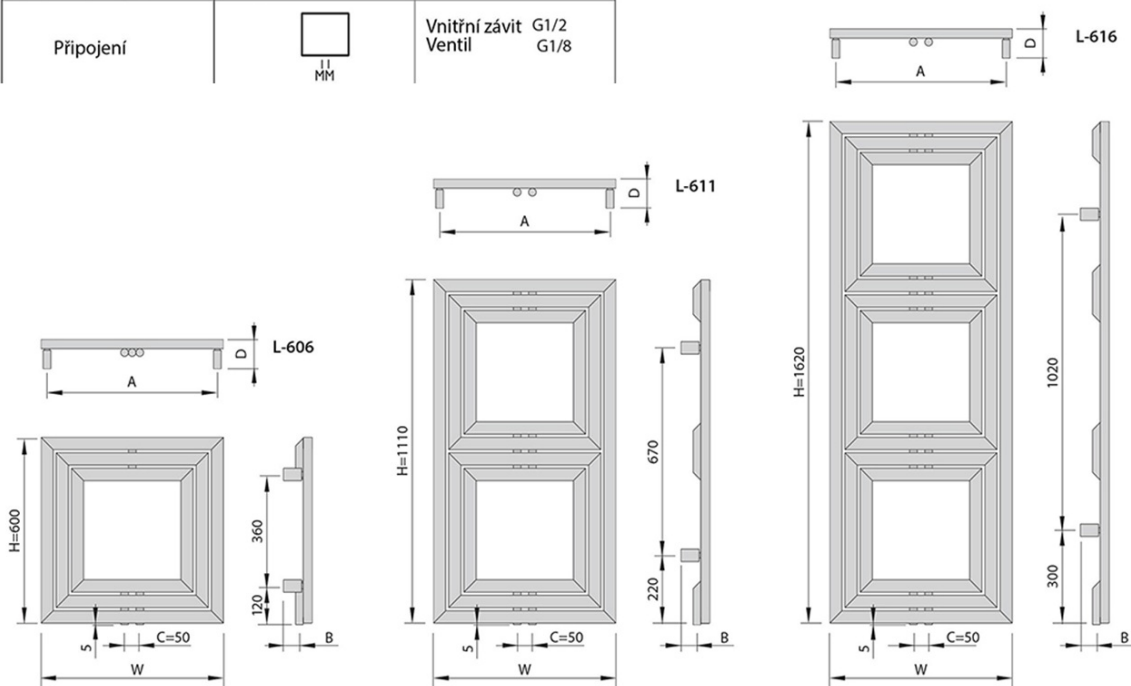

# Produktový list

Objednací kód: **PO606A**

**MONOPOLI vykurovacie teleso 600x600mm, 312 W, antracit**

Příčný řez profilem	
Pracovní tlak	10 Barů
Maximální teplota	95 °C
Připojení	 Vnitřní závit Ventil G1/2 G1/8

Kód produktu	Šířka (mm)	Výška (mm)	Hloubka (mm)	Rozteč připojení (mm)	Vzdálenost připojení od zdi (mm)	Rozteč úchytlů (mm)	Povrch otopného tělesa (m <sup>2</sup> )	Hmotnost (kg)	Objem (dm <sup>3</sup> )	Výkon (75/65/20°C) (W)	Výkon (75/65/24°C) (W)	Výkon (55/45/24°C) (W)	Max.výkon topné tyče (W)
	W	H	D	C	B	A							
PO606	600	600	90-95	50	45-50	560	0,75	9,2	5,5	428	386	189	-