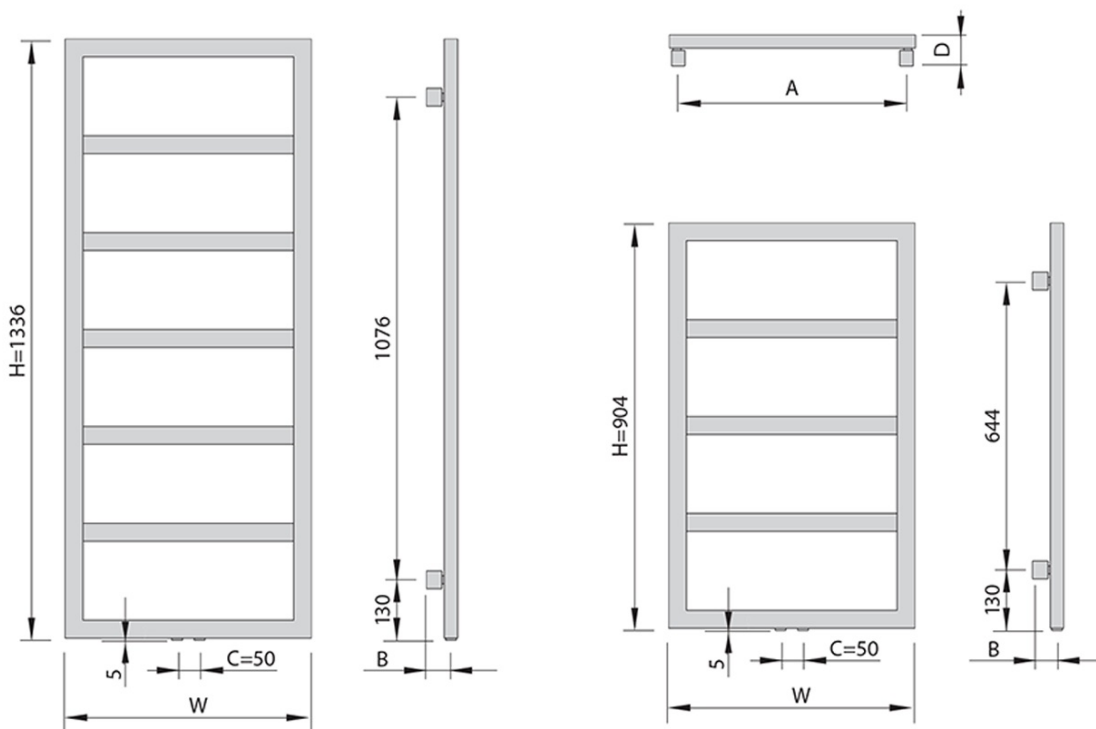

Produktový list

Objednací kód: **DN613A**

DENALI vykurovacie teleso 550x1336mm, 411 W, antracit

Pripojení

Vnitřní závit G1/2
Ventil G1/8

Kód produktu	Šírka (mm)	Výška (mm)	Hĺoubka (mm)	Rozteč pripojení (mm)	Vzdálenosť pripojení od zdi (mm)	Rozteč úchytů (mm)	Povrch otopného telesa (m ²)	Hmotnosť (kg)	Objem (dm ³)
	W	H	D	C	B	A			
DN609	555	904	65-70	50	50-55	515	0,51	6,2	3,1
DN613	555	1336	65-70	50	50-55	515	0,72	8,5	4,2