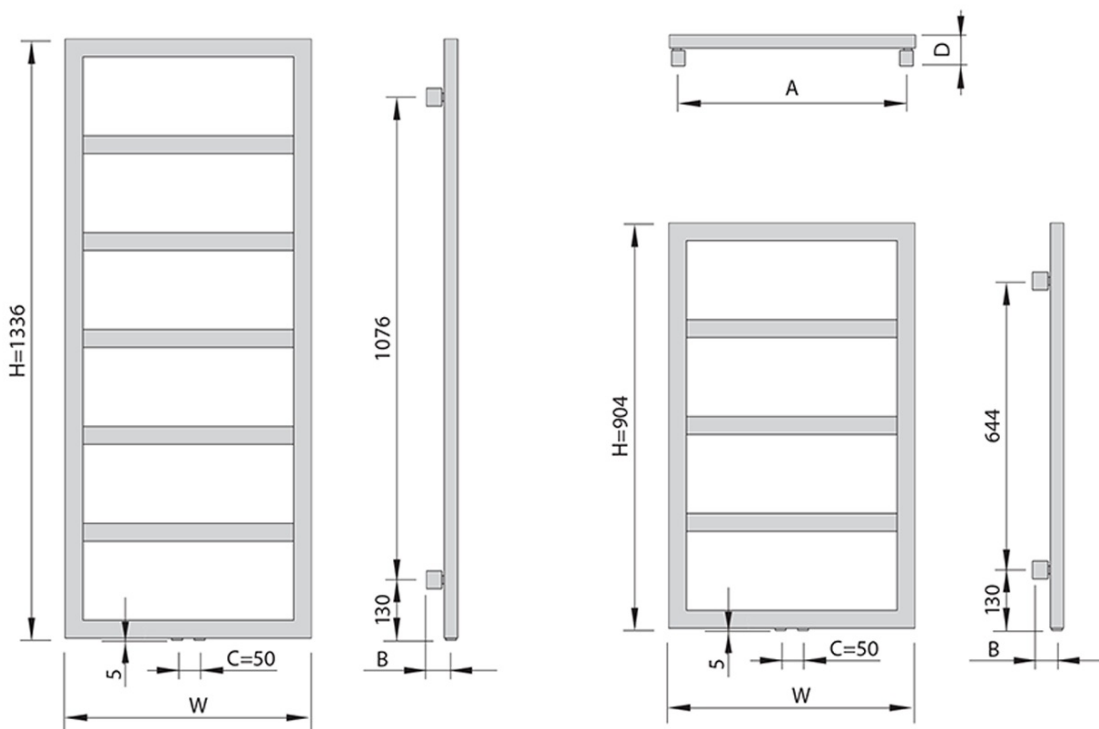

Produktový list

Objednací kód: **DN609A**

DENALI vykurovacie teleso 550x904mm, 292 W, antracit

Pripojení

Vnitřní závit G1/2
Ventil G1/8

Kód produktu	Šírka (mm)	Výška (mm)	Hĺoubka (mm)	Rozteč pripojení (mm)	Vzdálenosť pripojení od zdi (mm)	Rozteč úchytů (mm)	Povrch otopného telesa (m ²)	Hmotnosť (kg)	Objem (dm ³)
	W	H	D	C	B	A			
DN609	555	904	65-70	50	50-55	515	0,51	6,2	3,1
DN613	555	1336	65-70	50	50-55	515	0,72	8,5	4,2