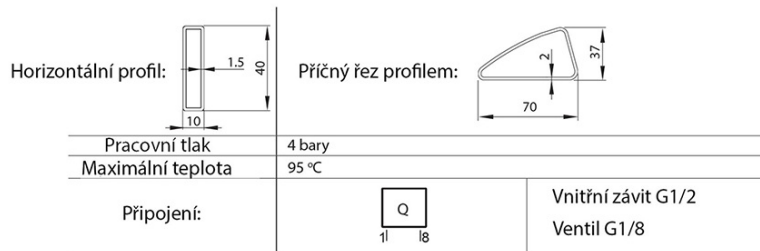

Produktový list

Objednací kód: **IS617SS**

**SIDI vykurovacie teleso 595x1667, 849 W, strieborna
strukturálna**

Kód produktu	Šířka (mm)	Výška (mm)	Hloubka (mm)	Rozteč připojení (mm)	Vzdálenost připojení od zdi (mm)	Rozteč úchytů (mm)	Povrch otopného tělesa (m ²)	Hmotnost (kg)	Objem (dm ³)	Výkon (75/65/20°C) (W)	Výkon (75/65/24°C) (W)	Výkon (55/45/24°C) (W)	Max.výkon topné tyče (W)
	W	H	D	C	B	A							
IS616	595	1667	101-106	500	52-57	525	1,70	22,2	7,7	849	765	375	600