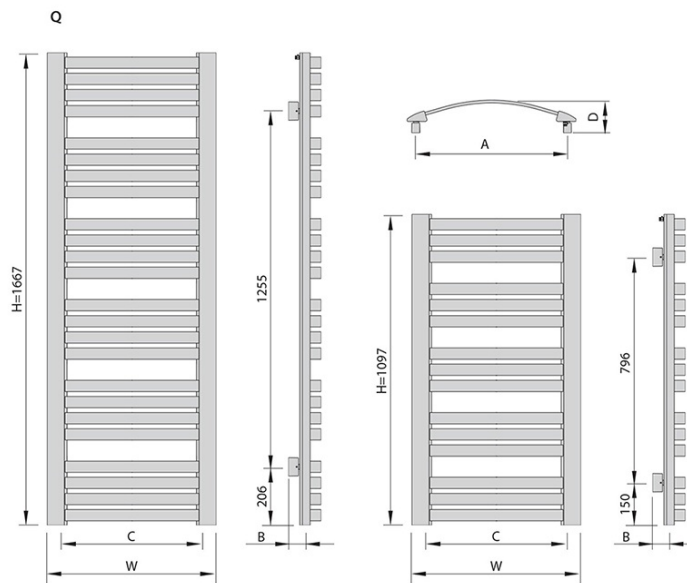

Produktový list

Objednací kód: **IS617SS**

**SIDI vykurovacie teleso 595x1667, 849 W, strieborna
strukturálna**

Kód produktu	Šířka (mm)	Výška (mm)	Hloubka (mm)	Rozteč připojení (mm)	Vzdálenost připojení od zdi (mm)	Rozteč úchytů (mm)	Povrch otopného tělesa (m ²)	Hmotnost (kg)	Objem (dm ³)	Výkon (75/65/20°C) (W)	Výkon (75/65/24°C) (W)	Výkon (55/45/24°C) (W)	Max.výkon topné tyče (W)
	W	H	D	C	B	A							
IS616	595	1667	101-106	500	52-57	525	1,70	22,2	7,7	849	765	375	600