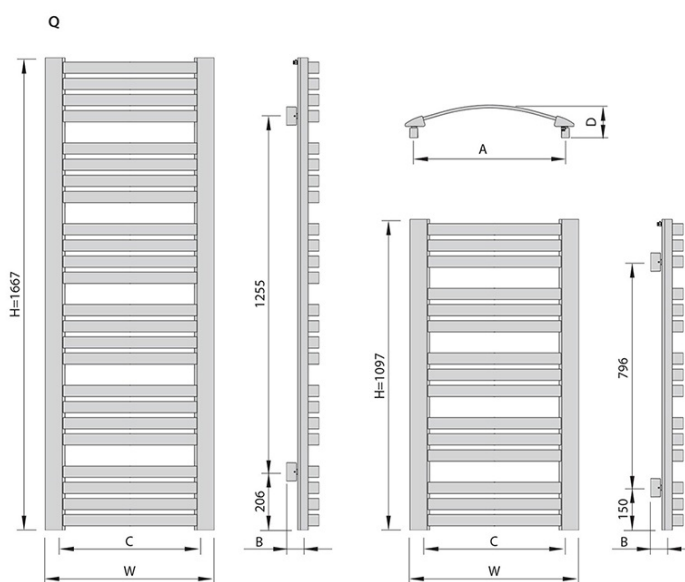

Produktový list

Objednací kód: **IS611SS**

**SIDI vykurovacie teleso 595x1097, 553 W, strieborna
strukturálna**

Kód produktu	Šířka (mm)	Výška (mm)	Hloubka (mm)	Rozteč připojení (mm)	Vzdálenost připojení od zdi (mm)	Rozteč úchytů (mm)	Povrch otopného tělesa (m ²)	Hmotnost (kg)	Objem (dm ³)	Výkon (75/65/20°C) (W)	Výkon (75/65/24°C) (W)	Výkon (55/45/24°C) (W)	Max.výkon topné tyče (W)
	W	H	D	C	B	A							
IS611	595	1097	101-106	500	52-57	525	1,08	14,4	4,9	553	498	245	300