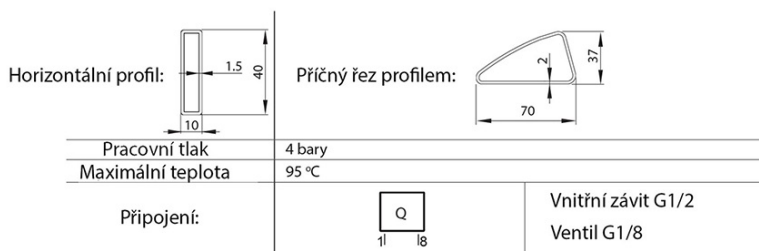

Produktový list

Objednací kód: **IS611SS**

**SIDI vykurovacie teleso 595x1097, 553 W, strieborna
strukturálna**

Kód produktu	Šířka (mm)	Výška (mm)	Hloubka (mm)	Rozteč připojení (mm)	Vzdálenost připojení od zdi (mm)	Rozteč úchytů (mm)	Povrch otopného tělesa (m ²)	Hmotnost (kg)	Objem (dm ³)	Výkon (75/65/20°C) (W)	Výkon (75/65/24°C) (W)	Výkon (55/45/24°C) (W)	Max.výkon topné tyče (W)
	W	H	D	C	B	A							
IS611	595	1097	101-106	500	52-57	525	1,08	14,4	4,9	553	498	245	300