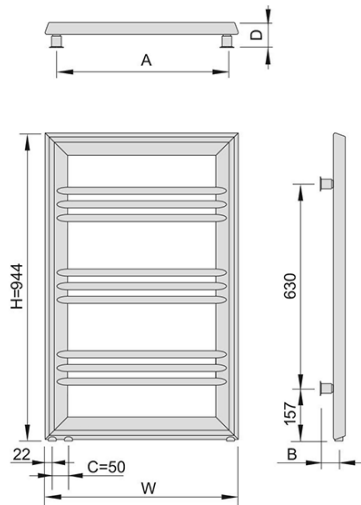

# Produktový list

Objednací kód: **NT609SS**

**LEONTES** vykurovacie teleso 595x944mm, 423 W,  
strieborna strukturalna

Vodorovné trubky 

Příčný řez profilem 

Pracovní tlak	4 bary
Maximální teplota	95°C
Připojení	 závit G1/2

Kód produktu	Šířka (mm)	Výška (mm)	Hloubka (mm)	Rozteč připojení (mm)	Vzdálenost připojení od zdi (mm)	Rozteč úchytlů (mm)	Povrch otopného tělesa (m <sup>2</sup> )	Hmotnost (kg)	Objem (dm <sup>3</sup> )	Výkon (75/65/20°C) (W)	Výkon (75/65/24°C) (W)	Výkon (55/45/24°C) (W)	Max.výkon topné tyče (W)
	<b>W</b>	<b>H</b>	<b>D</b>	<b>C</b>	<b>B</b>	<b>A</b>							
NT609SS	595	944	72-77	50	52-57	525	0,81	10,9	5,4	479	432	212	300