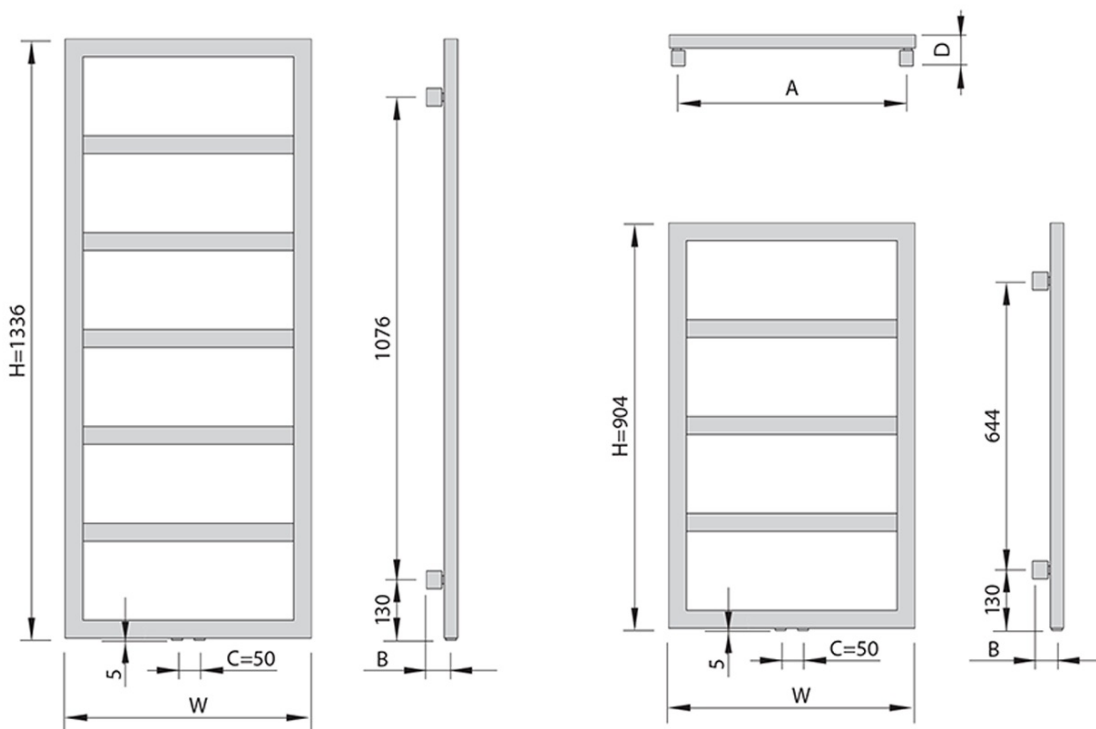

Produktový list

Objednací kód: **DN613SS**

DENALI vykurovacie teleso 550x1336mm, 411 W, strieborná struktural

Pripojení

Vnitřní závit G1/2
Ventil G1/8

Kód produktu	Šírka (mm)	Výška (mm)	Hĺoubka (mm)	Rozteč pripojení (mm)	Vzdálenosť pripojení od zdi (mm)	Rozteč úchytů (mm)	Povrch otopného telesa (m ²)	Hmotnosť (kg)	Objem (dm ³)
	W	H	D	C	B	A			
DN609	555	904	65-70	50	50-55	515	0,51	6,2	3,1
DN613	555	1336	65-70	50	50-55	515	0,72	8,5	4,2