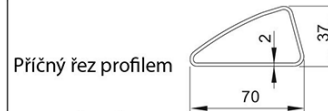

Produktový list

Objednací kód: **NT609BR**

LEONTES vykurovacie teleso 595x944mm, 423 W, bronz

Pracovní tlak	4 bary
Maximální teplota	95°C
Připojení	 závit G1/2

Kód produktu	Šířka (mm)	Výška (mm)	Hloubka (mm)	Rozteč připojení (mm)	Vzdálenost připojení od zdi (mm)	Rozteč úchyťů (mm)	Povrch otopného tělesa (m ²)	Hmotnost (kg)	Objem (dm ³)	Výkon (75/65/20°C) (W)	Výkon (75/65/24°C) (W)	Výkon (55/45/24°C) (W)	Max.výkon topné tyče (W)
	W	H	D	C	B	A							
NT609BR	595	944	72-77	50	52-57	525	0,81	10,9	5,4	479	432	212	300