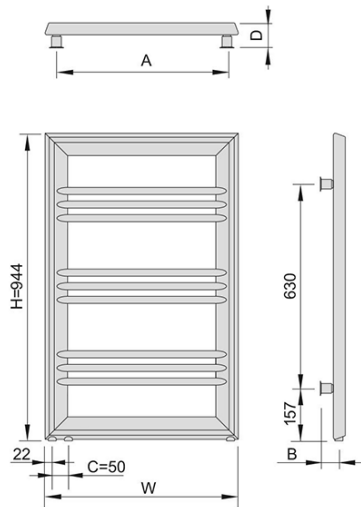

Produktový list

Objednací kód: **NT609BR**

LEONTES vykurovacie teleso 595x944mm, 423 W, bronz

Pracovní tlak	4 bary
Maximální teplota	95°C
Připojení	 závit G1/2

Kód produktu	Šířka (mm)	Výška (mm)	Hloubka (mm)	Rozteč připojení (mm)	Vzdálenost připojení od zdi (mm)	Rozteč úchyťů (mm)	Povrch otopného tělesa (m ²)	Hmotnost (kg)	Objem (dm ³)	Výkon (75/65/20°C) (W)	Výkon (75/65/24°C) (W)	Výkon (55/45/24°C) (W)	Max.výkon topné tyče (W)
	W	H	D	C	B	A							
NT609BR	595	944	72-77	50	52-57	525	0,81	10,9	5,4	479	432	212	300