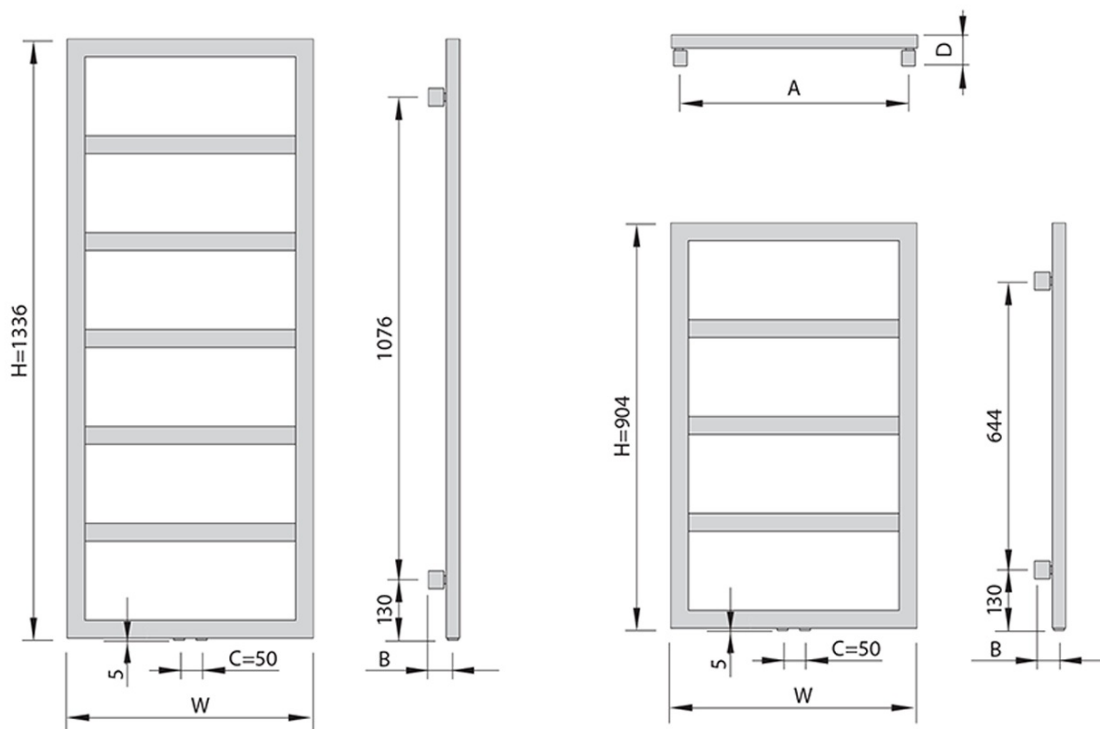

Produktový list

Objednací kód: **DN613**

DENALI vykurovacie teleso 550x1336mm, 411 W, biela

Pripojení

Vnitřní závit G1/2
Ventil G1/8

Kód produktu	Šírka (mm)	Výška (mm)	Hĺoubka (mm)	Rozteč pripojení (mm)	Vzdálenosť pripojení od zdi (mm)	Rozteč úchytů (mm)	Povrch otopného telesa (m ²)	Hmotnosť (kg)	Objem (dm ³)
	W	H	D	C	B	A			
DN609	555	904	65-70	50	50-55	515	0,51	6,2	3,1
DN613	555	1336	65-70	50	50-55	515	0,72	8,5	4,2