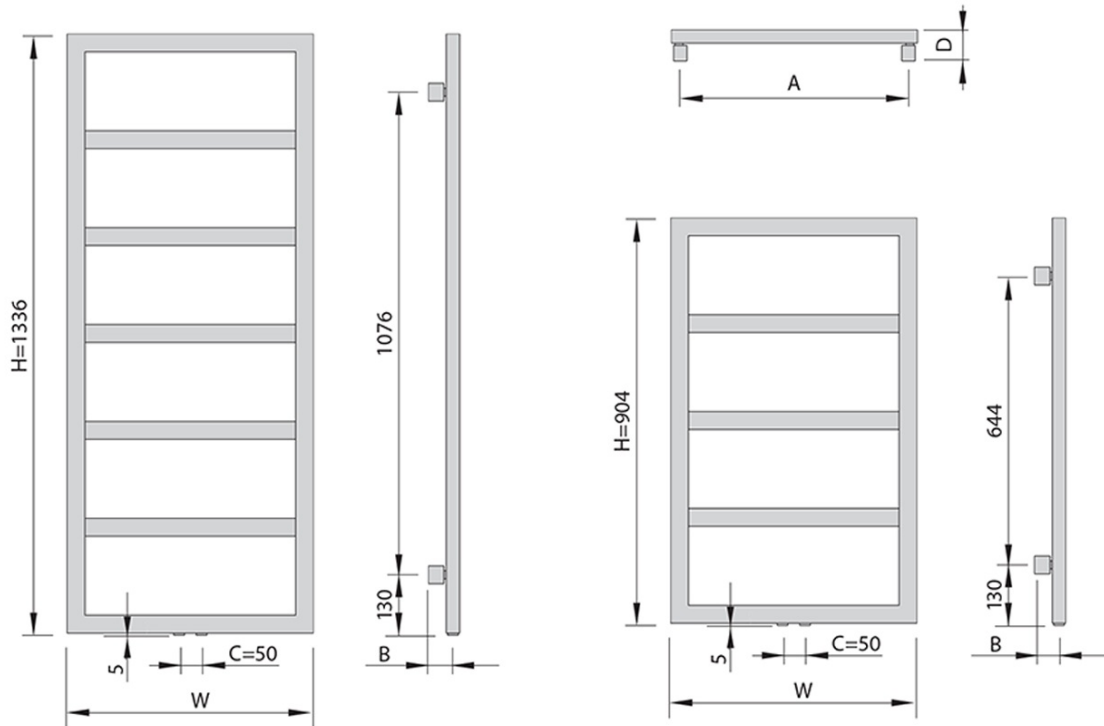

Produktový list

Objednací kód: **DN609**

DENALI vykurovacie teleso 550x904mm, 292 W, biela

Pripojení

Vnitřní závit G1/2
Ventil G1/8

Kód produktu	Šírka (mm)	Výška (mm)	Hĺoubka (mm)	Rozteč pripojení (mm)	Vzdálenosť pripojení od zdi (mm)	Rozteč úchytů (mm)	Povrch otopného telesa (m ²)	Hmotnosť (kg)	Objem (dm ³)
	W	H	D	C	B	A			
DN609	555	904	65-70	50	50-55	515	0,51	6,2	3,1
DN613	555	1336	65-70	50	50-55	515	0,72	8,5	4,2