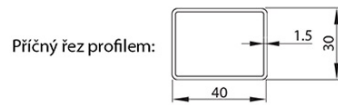

Produktový list

Objednací kód: **DN609**

DENALI vykurovacie teleso 550x904mm, 292 W, biela

Pripojení

Vnitřní závit G1/2
Ventil G1/8

Kód produktu	Šírka (mm)	Výška (mm)	Hĺoubka (mm)	Rozteč pripojení (mm)	Vzdálenosť pripojení od zdi (mm)	Rozteč úchytů (mm)	Povrch otopného telesa (m ²)	Hmotnosť (kg)	Objem (dm ³)
	W	H	D	C	B	A			
DN609	555	904	65-70	50	50-55	515	0,51	6,2	3,1
DN613	555	1336	65-70	50	50-55	515	0,72	8,5	4,2