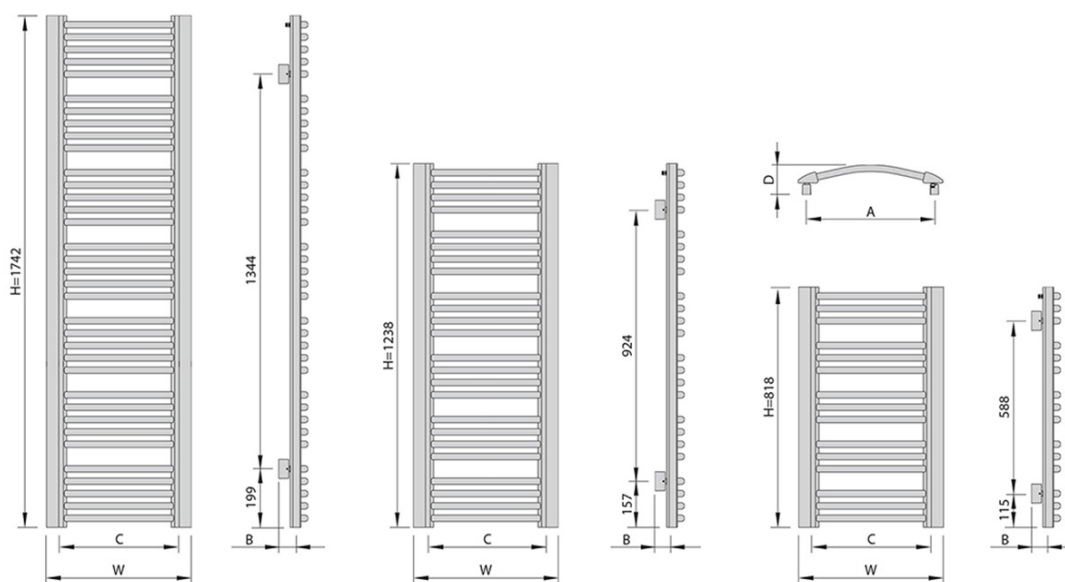

# Produktový list

Objednací kód: **EG612**

**EGEON vykurovacie teleso 595x1238mm, 739 W, biela**

Horizontální profil:		Příčný řez profilem:	
Pracovní tlak	4 bary		
Maximální teplota	95 °C		
Připojení:		Vnitřní závit Ventil G1/2 G1/8	

Kód produktu	Šířka (mm)	Výška (mm)	Hloubka (mm)	Rozteč připojení (mm)	Vzdálenost připojení od zdi (mm)	Rozteč úchytlů (mm)	Povrch otopného tělesa (m <sup>2</sup> )	Hmotnost (kg)	Objem (dm <sup>3</sup> )	Výkon (75/65/20°C) (W)	Výkon (75/65/24°C) (W)	Výkon (55/45/24°C) (W)	Max.výkon topné tyče (W)
	W	H	D	C	B	A							
EG612	595	1238	106-111	500	52-57	525	1,23	14,3	6,9	726	654	320	600