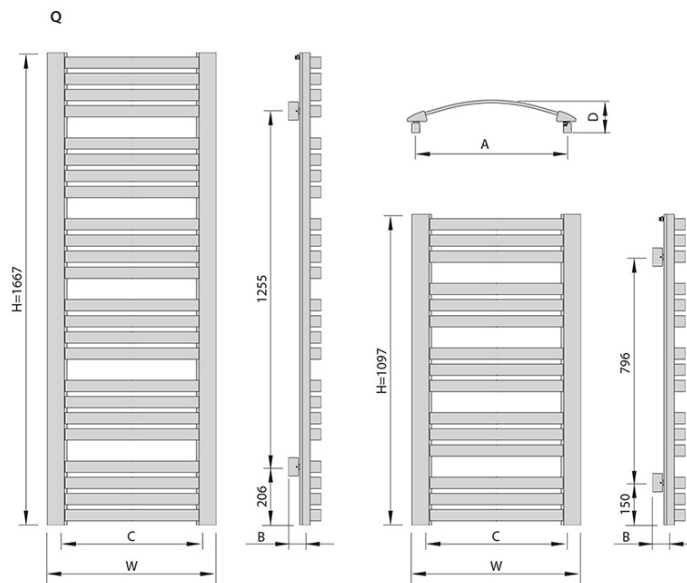

Produktový list

Objednací kód: **IS617**

SIDI vykurovacie teleso 595x1667, 849 W, biela

Kód produktu	Šířka (mm)	Výška (mm)	Hloubka (mm)	Rozteč připojení (mm)	Vzdálenost připojení od zdi (mm)	Rozteč úchytů (mm)	Povrch otopného tělesa (m ²)	Hmotnost (kg)	Objem (dm ³)	Výkon (75/65/20°C) (W)	Výkon (75/65/24°C) (W)	Výkon (55/45/24°C) (W)	Max.výkon topné tyče (W)
	W	H	D	C	B	A							
IS616	595	1667	101-106	500	52-57	525	1,70	22,2	7,7	849	765	375	600