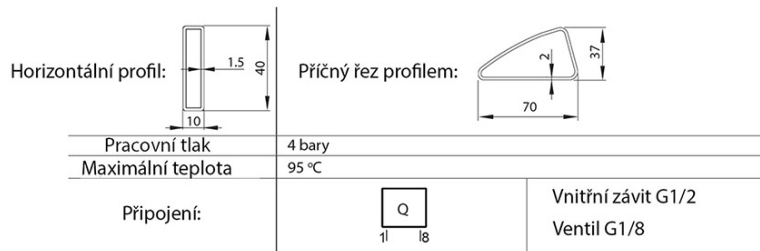

Produktový list

Objednací kód: **IS617**

SIDI vykurovacie teleso 595x1667, 849 W, biela

Kód produktu	Šířka (mm)	Výška (mm)	Hloubka (mm)	Rozteč připojení (mm)	Vzdálenost připojení od zdi (mm)	Rozteč úchytů (mm)	Povrch otopného tělesa (m ²)	Hmotnost (kg)	Objem (dm ³)	Výkon (75/65/20°C) (W)	Výkon (75/65/24°C) (W)	Výkon (55/45/24°C) (W)	Max.výkon topné tyče (W)
	W	H	D	C	B	A							
IS616	595	1667	101-106	500	52-57	525	1,70	22,2	7,7	849	765	375	600