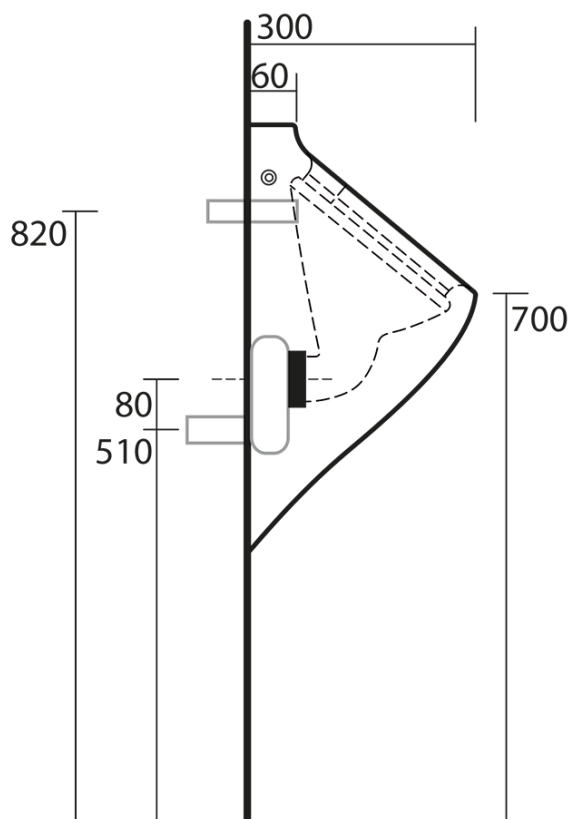

Produktový list

Objednací kód: **373501**

AQUATECH pisoár 21x53,5x30cm, vrátane sifónu a upevňovacej sady

CONNESSIONE 1/2" CON MORSETTO
CONNECTOR 1/2" WITH HOLD FAST
IN DOTAZIONE / INCLUDED IN THE BOX