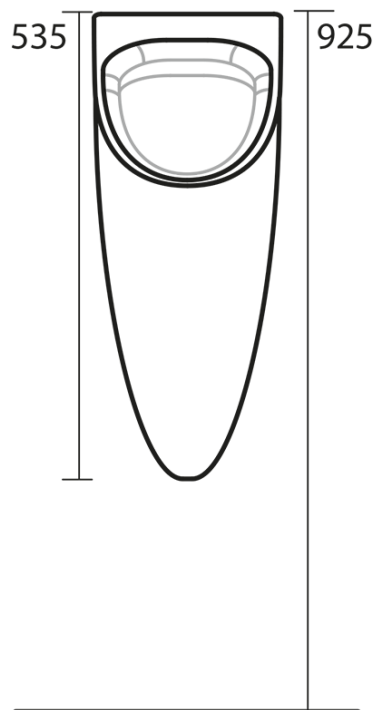

Produktový list

Objednací kód: **373501**

AQUATECH pisoár 21x53,5x30cm, vrátane sifónu a upevňovacej sady

CONNESSIONE 1/2" CON MORSETTO
CONNECTOR 1/2" WITH HOLD FAST
IN DOTAZIONE / INCLUDED IN THE BOX