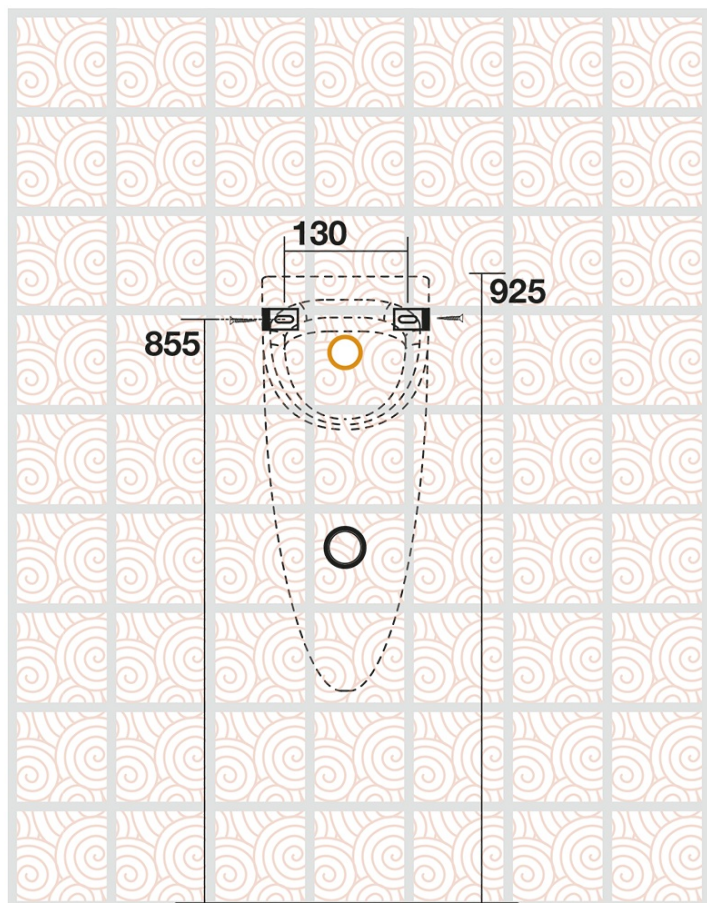

Produktový list

Objednací kód: **373501**

AQUATECH pisoár 21x53,5x30cm, vrátane sifónu a upevňovacej sady

CONNESSIONE 1/2" CON MORSETTO
CONNECTOR 1/2" WITH HOLD FAST
IN DOTAZIONE / INCLUDED IN THE BOX