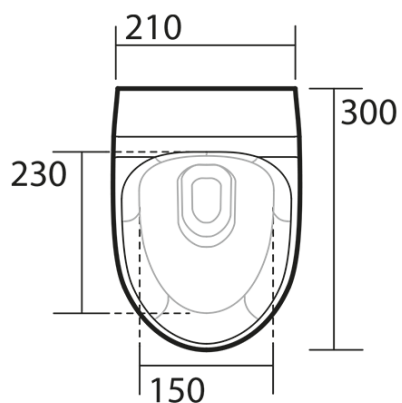

Produktový list

Objednací kód: **373501**

AQUATECH pisoár 21x53,5x30cm, vrátane sifónu a upevňovacej sady

CONNESSIONE 1/2" CON MORSETTO
CONNECTOR 1/2" WITH HOLD FAST
IN DOTAZIONE / INCLUDED IN THE BOX