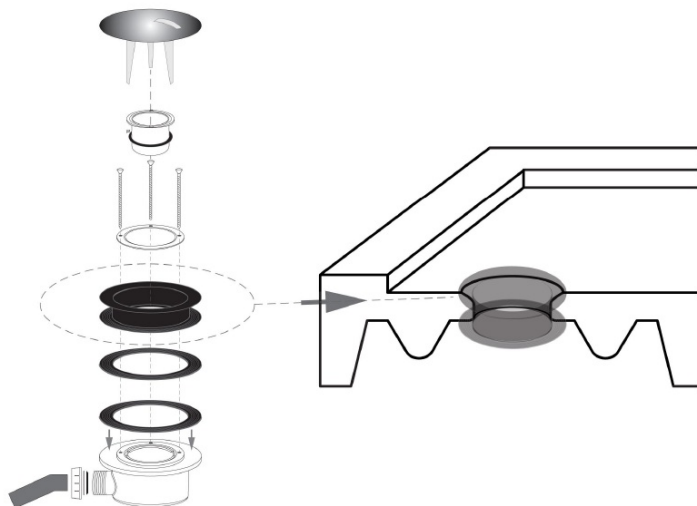

KERASAN

Produktový list

Objednací kód: **905601**

RETRO vaničkový sifón, priemer 90mm, chróm

9056 Piletta sifonata per piatti doccia foro Ø 90
Shower tray drain plug Ø 90