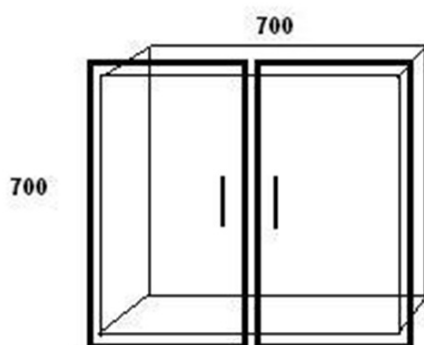

Produktový list

Objednací kód: **57900**

Dvierka do stupaček, 72x72cm, biela

DVEŘE DO STUPAČEK

Pro stavební otvor 700 x 700

**Rámeček - Bílá MLM 12mm ,
ustopený vůči dveřím,takže při
pohledu zepředu jsou vidět pouze
dveře.Hloubka rámečku je 70mm**

**Dveře - MDF 16mm, lak bílý
lesk,nebo mat. Frézování jako
Pony,Illová Keramia.**

Rozměr dveří je o 20mmvětší než
rám,takže zakrývají spoj rámeček-otvor.

**Je možno vyrobiť dle
požadovaného rozměru , při
objednání se udává rozměr otvoru
a počet dveří/jedno a dvoukřídlé/**