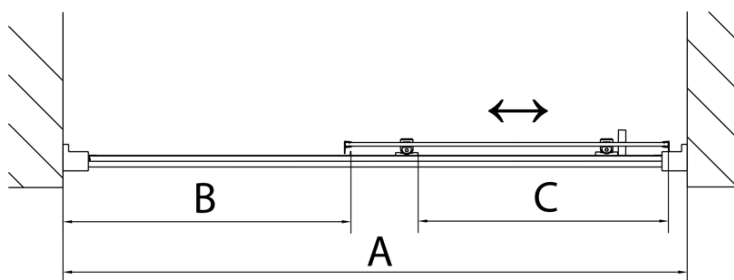

Produktový list

Objednací kód: **MD1616**

DEEP sprchové dveře 1600x1650mm, číre sklo

MODEL	A	B	C
MD1116	1075-1115	~480	~430
MD1216	1175-1215	~530	~480
MD1316	1275-1315	~580	~530
MD1416	1375-1415	~630	~580
MD1516	1475-1515	~680	~630
MD1616	1575-1615	~730	~680