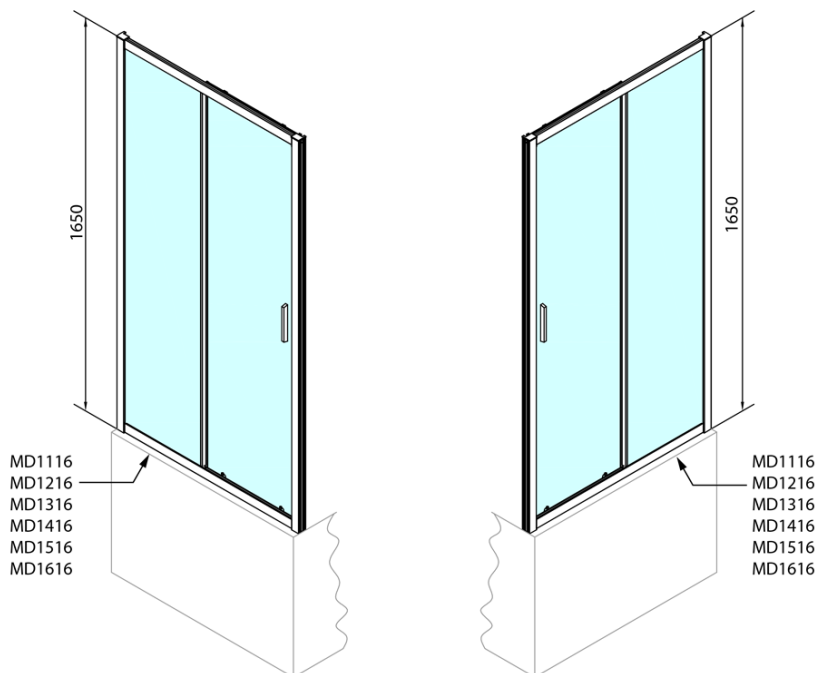

Produktový list

Objednací kód: **MD1616**

DEEP sprchové dveře 1600x1650mm, číre sklo

MODEL	A	B	C
MD1116	1075-1115	~480	~430
MD1216	1175-1215	~530	~480
MD1316	1275-1315	~580	~530
MD1416	1375-1415	~630	~580
MD1516	1475-1515	~680	~630
MD1616	1575-1615	~730	~680