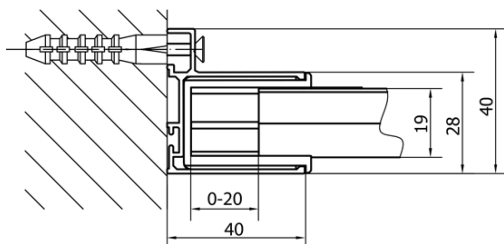

Produktový list

Objednací kód: **MD1616**

DEEP sprchové dveře 1600x1650mm, číre sklo

MODEL	A	B	C
MD1116	1075-1115	~480	~430
MD1216	1175-1215	~530	~480
MD1316	1275-1315	~580	~530
MD1416	1375-1415	~630	~580
MD1516	1475-1515	~680	~630
MD1616	1575-1615	~730	~680