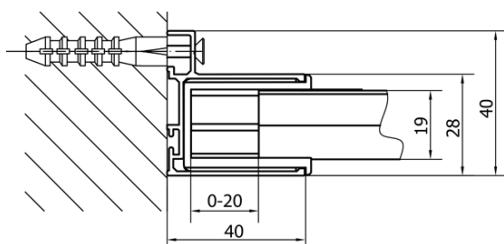

# Produktový list

Objednací kód: **MD1416**

**DEEP sprchové dveře 1400x1650mm, číre sklo**

MODEL	A	B	C
MD1116	1075-1115	~480	~430
MD1216	1175-1215	~530	~480
MD1316	1275-1315	~580	~530
MD1416	1375-1415	~630	~580
MD1516	1475-1515	~680	~630
MD1616	1575-1615	~730	~680