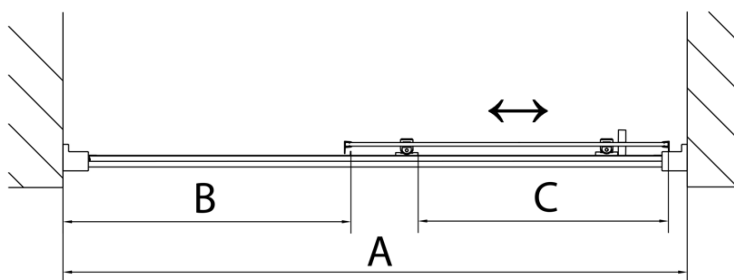

# Produktový list

Objednací kód: **MD1416**

**DEEP sprchové dveře 1400x1650mm, číre sklo**

MODEL	A	B	C
MD1116	1075-1115	~480	~430
MD1216	1175-1215	~530	~480
MD1316	1275-1315	~580	~530
MD1416	1375-1415	~630	~580
MD1516	1475-1515	~680	~630
MD1616	1575-1615	~730	~680