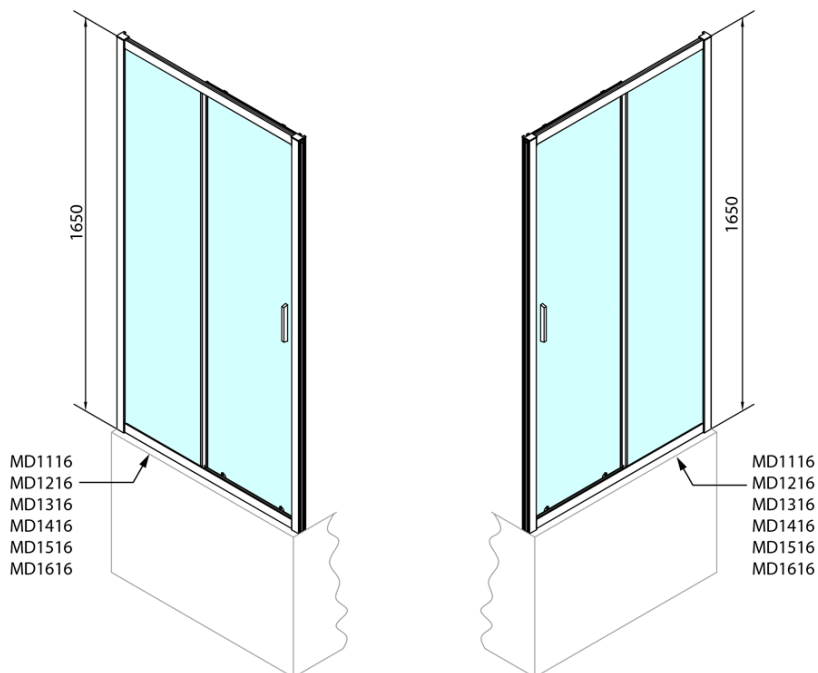

# Produktový list

Objednací kód: **MD1416**

**DEEP sprchové dveře 1400x1650mm, číre sklo**

MODEL	A	B	C
MD1116	1075-1115	~480	~430
MD1216	1175-1215	~530	~480
MD1316	1275-1315	~580	~530
MD1416	1375-1415	~630	~580
MD1516	1475-1515	~680	~630
MD1616	1575-1615	~730	~680