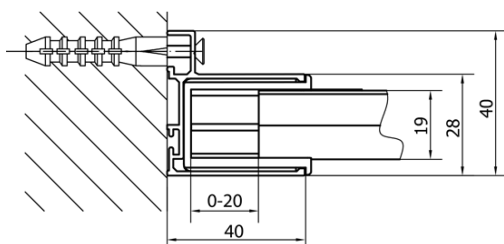

Produktový list

Objednací kód: **MD1316**

DEEP sprchové dveře 1300x1650mm, číre sklo

MODEL	A	B	C
MD1116	1075-1115	~480	~430
MD1216	1175-1215	~530	~480
MD1316	1275-1315	~580	~530
MD1416	1375-1415	~630	~580
MD1516	1475-1515	~680	~630
MD1616	1575-1615	~730	~680