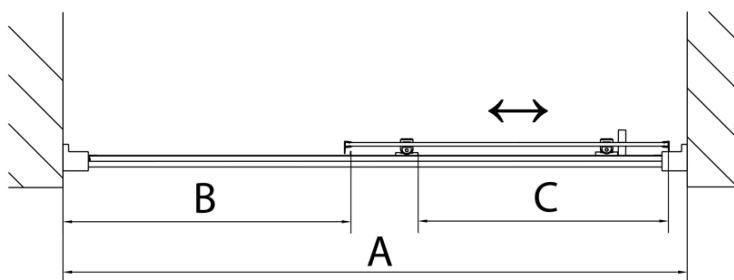

Produktový list

Objednací kód: **MD1316**

DEEP sprchové dveře 1300x1650mm, číre sklo

MODEL	A	B	C
MD1116	1075-1115	~480	~430
MD1216	1175-1215	~530	~480
MD1316	1275-1315	~580	~530
MD1416	1375-1415	~630	~580
MD1516	1475-1515	~680	~630
MD1616	1575-1615	~730	~680