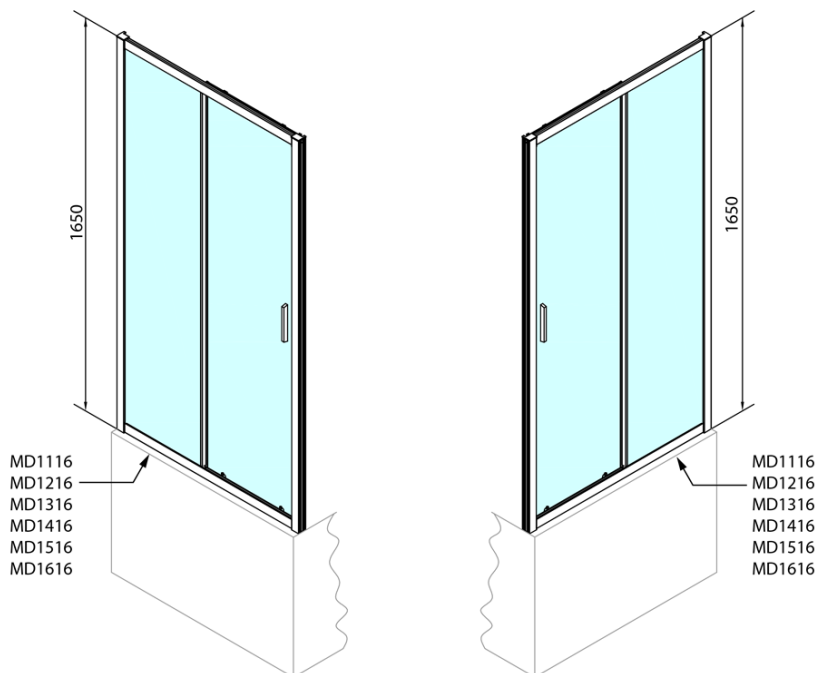

Produktový list

Objednací kód: **MD1316**

DEEP sprchové dveře 1300x1650mm, číre sklo

MODEL	A	B	C
MD1116	1075-1115	~480	~430
MD1216	1175-1215	~530	~480
MD1316	1275-1315	~580	~530
MD1416	1375-1415	~630	~580
MD1516	1475-1515	~680	~630
MD1616	1575-1615	~730	~680