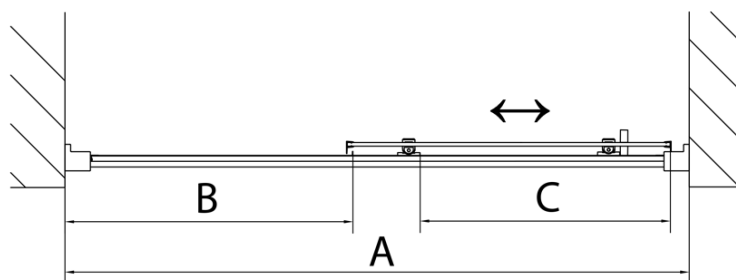

Produktový list

Objednací kód: **MD1216**

DEEP sprchové dveře 1200x1650mm číre sklo

MODEL	A	B	C
MD1116	1075-1115	~480	~430
MD1216	1175-1215	~530	~480
MD1316	1275-1315	~580	~530
MD1416	1375-1415	~630	~580
MD1516	1475-1515	~680	~630
MD1616	1575-1615	~730	~680