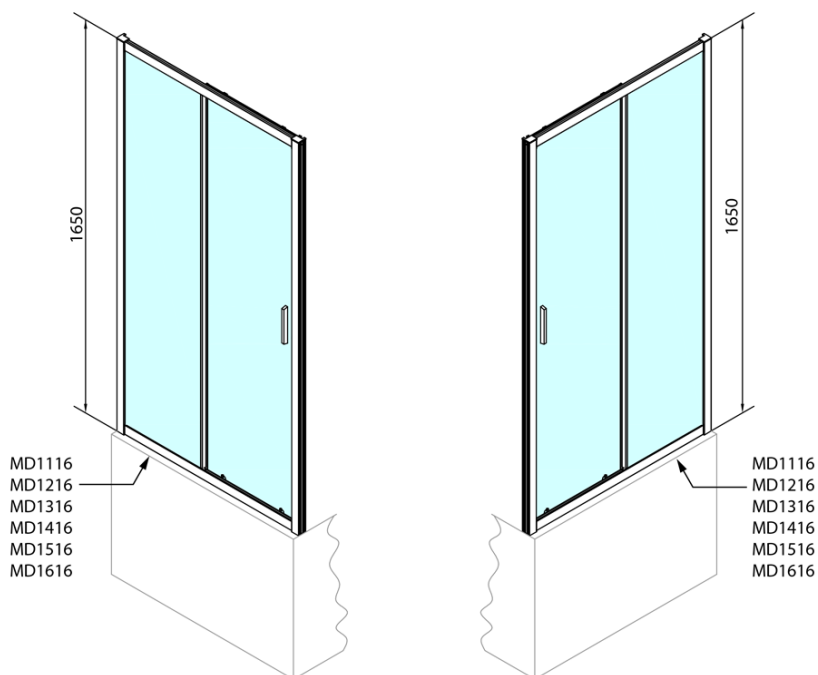

Produktový list

Objednací kód: **MD1216**

DEEP sprchové dveře 1200x1650mm číre sklo

MODEL	A	B	C
MD1116	1075-1115	~480	~430
MD1216	1175-1215	~530	~480
MD1316	1275-1315	~580	~530
MD1416	1375-1415	~630	~580
MD1516	1475-1515	~680	~630
MD1616	1575-1615	~730	~680