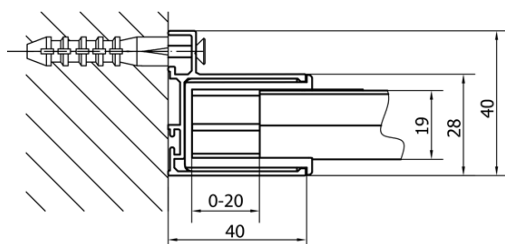

Produktový list

Objednací kód: **MD1216**

DEEP sprchové dveře 1200x1650mm číre sklo

MODEL	A	B	C
MD1116	1075-1115	~480	~430
MD1216	1175-1215	~530	~480
MD1316	1275-1315	~580	~530
MD1416	1375-1415	~630	~580
MD1516	1475-1515	~680	~630
MD1616	1575-1615	~730	~680