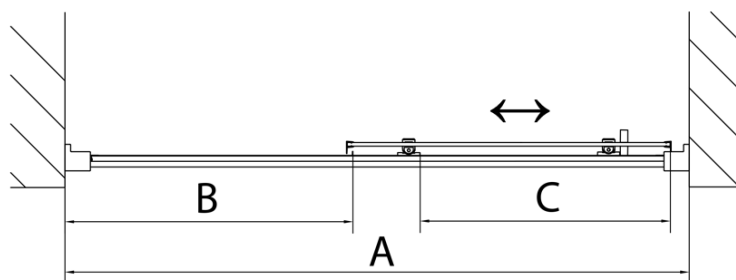

Produktový list

Objednací kód: **MD1116**

DEEP sprchové dveře 1100x1650mm, číre sklo

MODEL	A	B	C
MD1116	1075-1115	~480	~430
MD1216	1175-1215	~530	~480
MD1316	1275-1315	~580	~530
MD1416	1375-1415	~630	~580
MD1516	1475-1515	~680	~630
MD1616	1575-1615	~730	~680