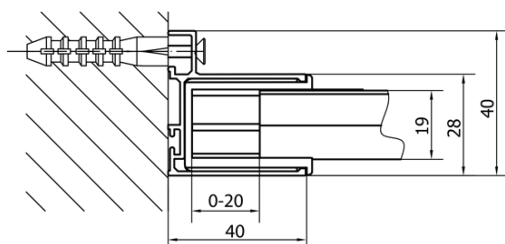

Produktový list

Objednací kód: **MD1116**

DEEP sprchové dveře 1100x1650mm, číre sklo

MODEL	A	B	C
MD1116	1075-1115	~480	~430
MD1216	1175-1215	~530	~480
MD1316	1275-1315	~580	~530
MD1416	1375-1415	~630	~580
MD1516	1475-1515	~680	~630
MD1616	1575-1615	~730	~680