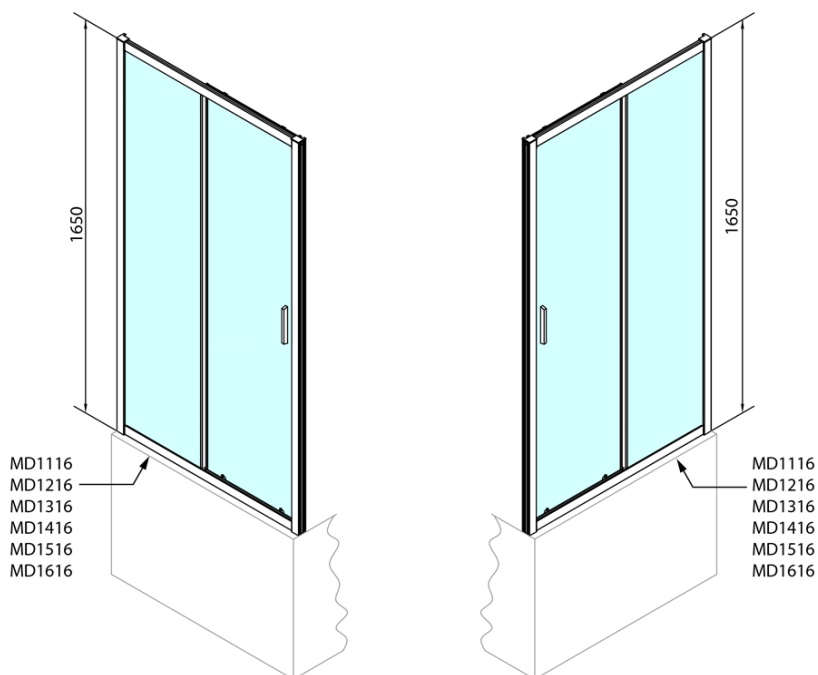

Produktový list

Objednací kód: **MD1116**

DEEP sprchové dveře 1100x1650mm, číre sklo

MODEL	A	B	C
MD1116	1075-1115	~480	~430
MD1216	1175-1215	~530	~480
MD1316	1275-1315	~580	~530
MD1416	1375-1415	~630	~580
MD1516	1475-1515	~680	~630
MD1616	1575-1615	~730	~680