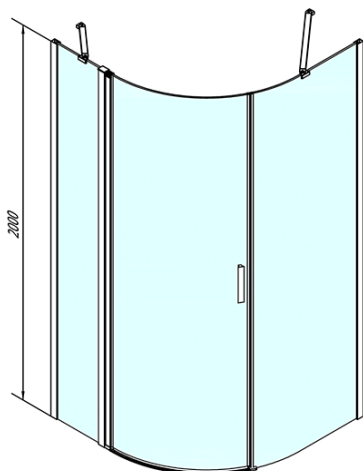

Produktový list

Objednací kód: **ZL2615BL**

ZOOM LINE BLACK štvrtkruhová sprchová zástena
900x900mm, číre sklo, ľavá

ZL2615BL

ZL2615BR