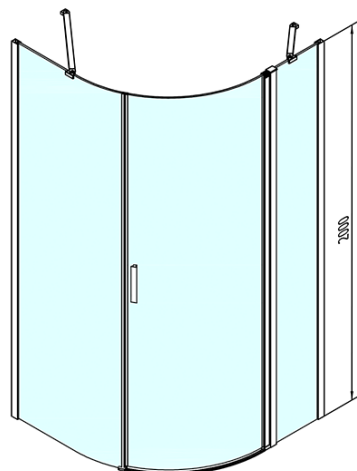

Produktový list

Objednací kód: **ZL2615BL**

ZOOM LINE BLACK štvrtkruhová sprchová zástena
900x900mm, číre sklo, ľavá

ZL2615BL

ZL2615BR