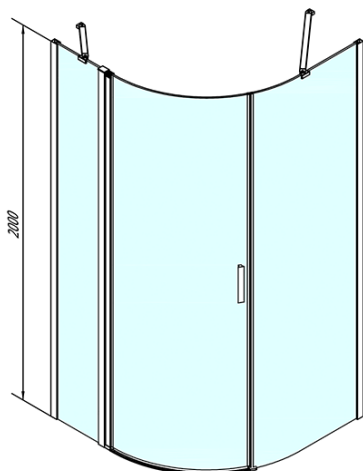

Produktový list

Objednací kód: **ZL2615BR**

ZOOM LINE BLACK štvrtkruhová sprchová zástena
900x900mm, číre sklo, pravá

ZL2615BL

ZL2615BR