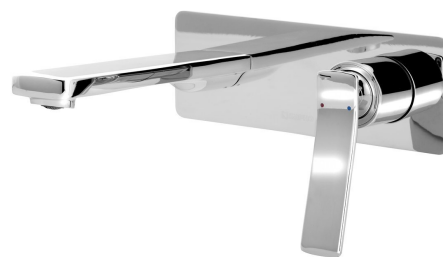

Produktový list

Objednací kód: **JM004**

JUMPER podomietková umývadlová batéria, chróm