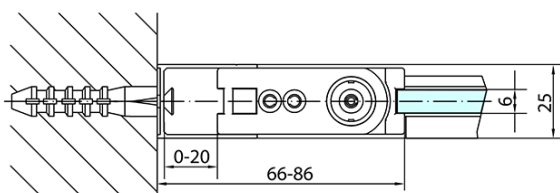

Produktový list

Objednací kód: **ZL1210ZL3280**

**Zoom Line obdélníková sprchová zástena 1000x800mm,
L/P varianta**

	B
ZL1210-ZL3270	670-690
ZL1210-ZL3280	770-790
ZL1210-ZL3290	870-890
ZL1210-ZL3210	970-990