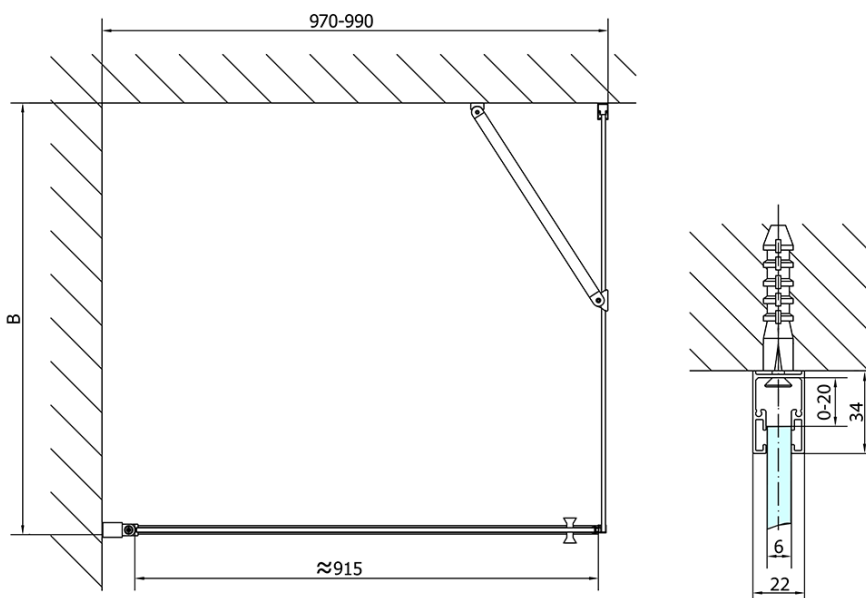

Produktový list

Objednací kód: **ZL1210ZL3280**

**Zoom Line obdélníková sprchová zástena 1000x800mm,
L/P varianta**

	B
ZL1210-ZL3270	670-690
ZL1210-ZL3280	770-790
ZL1210-ZL3290	870-890
ZL1210-ZL3210	970-990