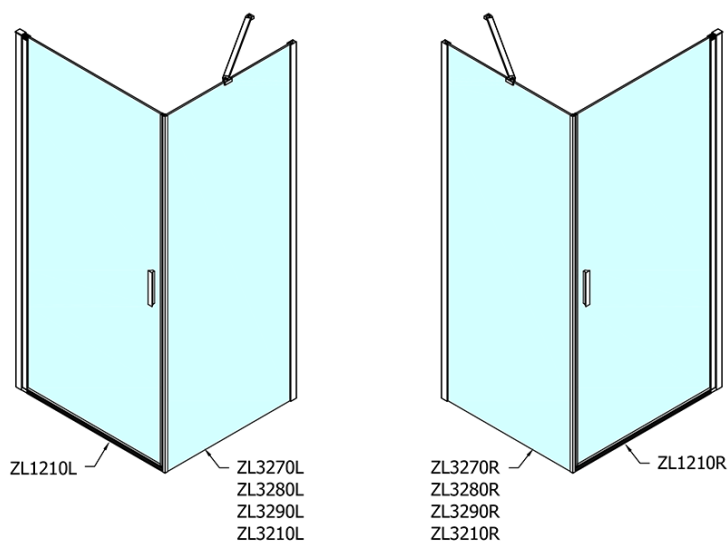

Produktový list

Objednací kód: **ZL1210ZL3280**

**Zoom Line obdélníková sprchová zástena 1000x800mm,
L/P varianta**

	B
ZL1210-ZL3270	670-690
ZL1210-ZL3280	770-790
ZL1210-ZL3290	870-890
ZL1210-ZL3210	970-990