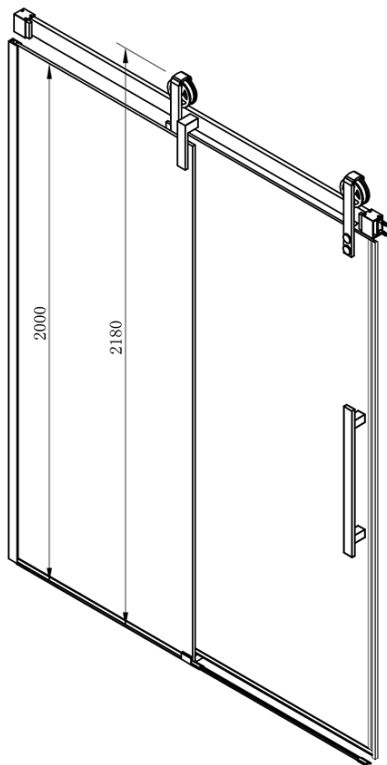

Produktový list

Objednací kód: **GV1016**

VOLCANO sprchové dveře 1600 mm, číre sklo

± 20mm