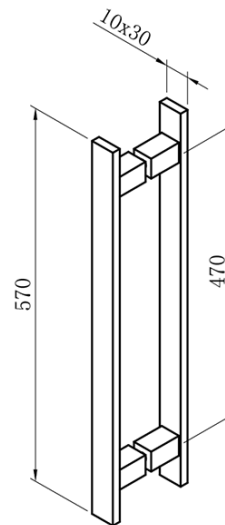

Produktový list

Objednací kód: **GV1016**

VOLCANO sprchové dveře 1600 mm, číre sklo

± 20mm