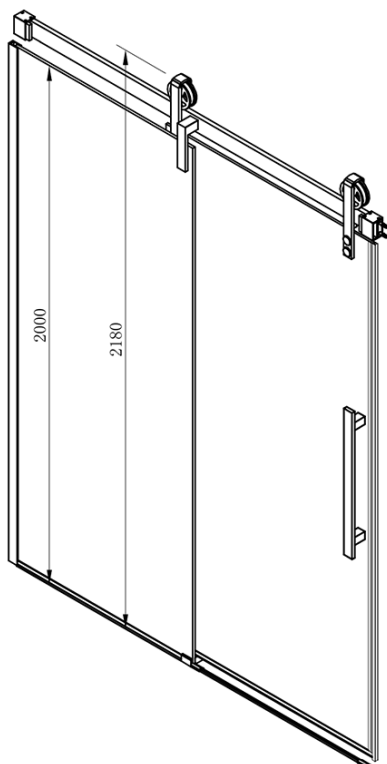

# Produktový list

Objednací kód: **GV1015**

**VOLCANO** sprchové dveře 1500 mm, číre sklo

± 20mm