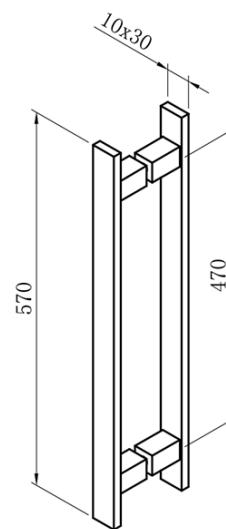

# Produktový list

Objednací kód: **GV1015**

**VOLCANO** sprchové dveře 1500 mm, číre sklo

± 20mm